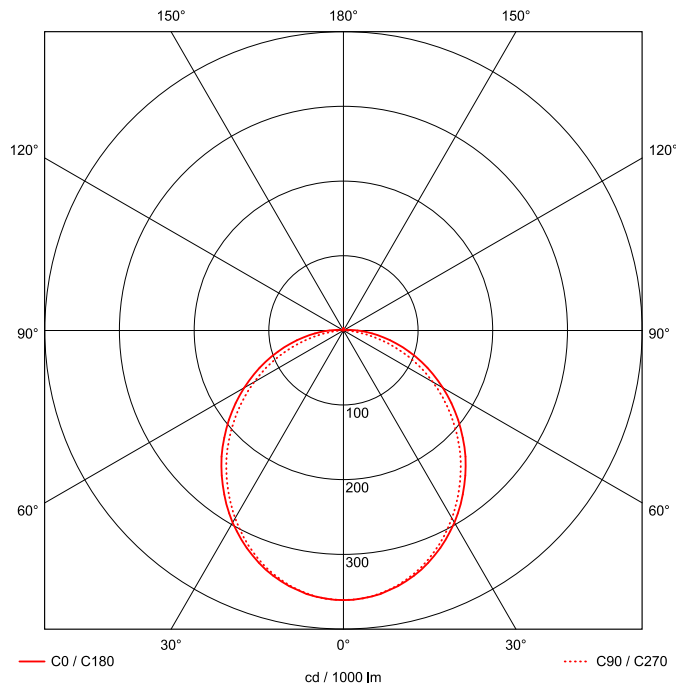

Artikel-Nr: 76031141

Anbauleuchten

Leuchte TROJA G2 1261mm PCO 1x32W 110° 3300lm

Vandalismus geschützte LED Leuchte mit MID-Power LEDs, LED Einheit in der Abdeckung integriert und per PEC System (PRACHT EASY CONNECT) schnell zu montieren. Konverter in Leuchte integriert. Flaches, stabiles Aluminiumgehäuse mit integriertem decken-/wandseitigem Kabelführungskanal, schlagfeste Abdeckung aus opalisiertem Polycarbonat, eingefasst in Aluminium-Rahmenprofil und Endkappen aus Aluminium-Druckguss, weiß, pulverbeschichtet, mit Innensechskant- oder Sicherheits-Verschlusschrauben, umlaufende Silikondichtung, geeignet für Decken- und waagerechte Wandmontage, Eckmontage mit Zubehör möglich. Ein-Mann-Montage mit variablen Befestigungsabständen durch PRACHT-KLAMMER-SYSTEM, die Befestigungsklammern sind nach der Montage der Abdeckung vor unbefugtem Zugriff geschützt. Achtung: PRACHT MANUFAKTUR! Sie benötigen eine andere Lichtfarbe, Gehäusefarbe oder Durchgangsverdrahtung? Besondere Herausforderungen? Kein Problem. Wir bieten individuelle Lösungen für Ihre Anforderungen.

EAN 4018098298649 Energie-Effizienz-Klasse

Statistische
Warennummer 94054099

A++

LEUCHTMITTEL

Leuchtentyp	LED
Anzahl Leuchtmittel/LED-Reihen	1
Farbtemperatur K	4.000
Farbwiedergabeindex	>80
Anzahl LED	192
Farbtoleranz (initial MacAdam)	3

MAßE UND GEWICHTE

Länge in mm	1261
Breite in mm	260
Höhe in mm	72
Außendurchmesser in mm	-
Nettogewicht in kg	7

VERPACKUNG

Länge m VPE	1.35
Breite m VPE	0.26
Höhe m VPE	0.075
Bruttogewicht kg VPE	7.5

MONTAGE UND WARTUNG