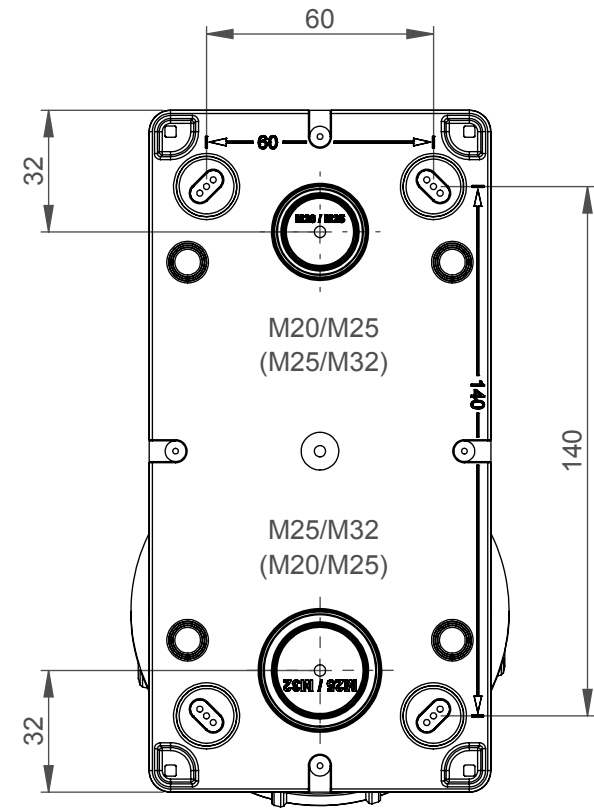

# Maßskizze / dimensional drawing

Benennung: **Abschaltbare Wanddose mit "Knock Out" - Kompaktserie IP66/IP67**

description: **Switched interlocked wall socket with "Knock Out" - compact series IP66/IP67**

Teilenummer / part number: **61132-\*k, 61142-\*k, 61152-\*k, 61232-\*k, 61242-\*k, 61252-\*k,**

Ampere	16			32		
Pole	3	4	5	3	4	5
a	116	118	122	124	124	127