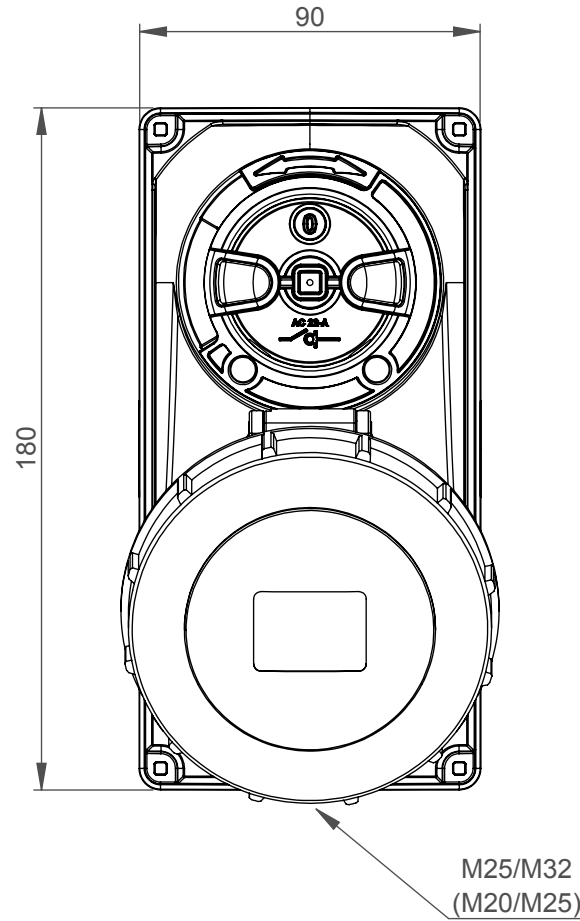

# Maßskizze / dimensional drawing

Benennung: **Abschaltbare Wanddose mit "Knock Out" - Kompaktserie IP66/IP67**

description: **Switched interlocked wall socket with "Knock Out" - compact series IP66/IP67**

Teilenummer / part number: **61132-\*k, 61142-\*k, 61152-\*k, 61232-\*k, 61242-\*k, 61252-\*k,**

Ampere	16			32		
Pole	3	4	5	3	4	5
a	116	118	122	124	124	127