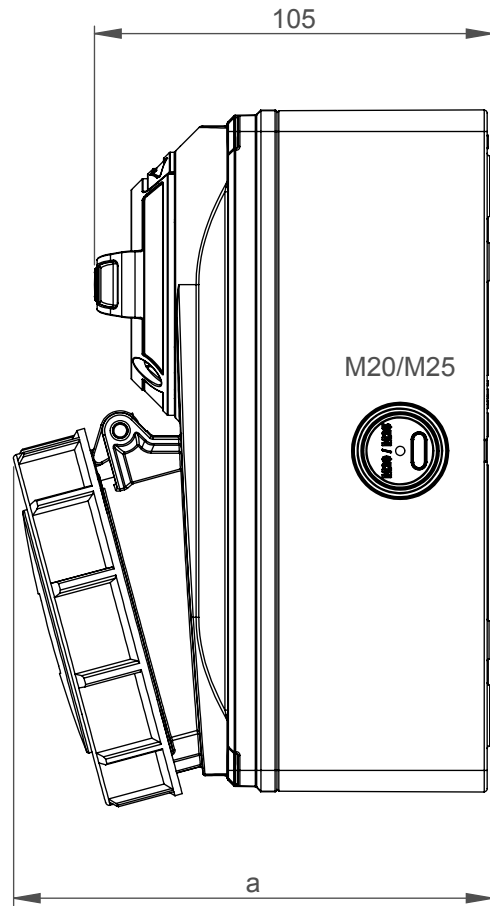

# Maßskizze / dimensional drawing

Benennung: **Abschaltbare Wanddose mit "Knock Out" - Kompaktserie IP66/IP67**

description: **Switched interlocked wall socket with "Knock Out" - compact series IP66/IP67**

Teilenummer / part number: **61132-\*k, 61142-\*k, 61152-\*k, 61232-\*k, 61242-\*k, 61252-\*k,**

Ampere	16			32		
Pole	3	4	5	3	4	5
a	116	118	122	124	124	127