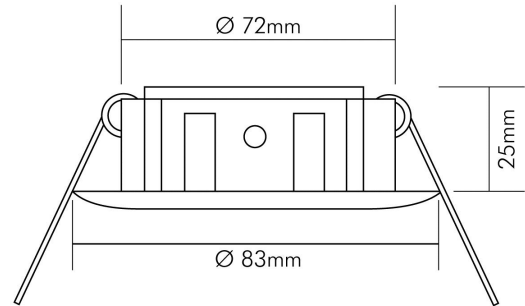

DATENBLATT

N 5049 chrom-matt

Einbauleuchte mit Sprengring, schwenkbar

Artikelnummer	1850490100
GTIN	4044538004631

LICHTTECHNISCHE EIGENSCHAFTEN

Lichtverteiler	ohne
Leuchtmittel	sonstige
Lichtaustritt	direkt
Farbe steuerbar (RGB)	nein
Farblich abstimmbare Lichtquelle	nein

ELEKTRISCHE EIGENSCHAFTEN

Lampenleistung	50 W
Fassung	sonstige
Elektrischer Anschluss mit Stecksystem	nein
Durchgangsverdrahtung möglich	nein

SICHERHEITSEIGENSCHAFTEN

Schutzart	IP20
Nur für Innenbereich	ja
Geeignet für Leuchtmittelanzahl	1
Bildschirmarbeitsplatztauglich nach EN 12464-1	nein
CE-Kennzeichnung	ja
Geeignet für Möbeleinbau	nur in Verbindung mit einem LED Leuchtmittel
Einbau an normal entflammaren Materialien	in Verbindung mit einem Halogen-Leuchtmittel nicht geeignet
Einbau in isolierte Decken, Brandschutz "F mit Dach"	nein
Abstand zur beleuchteten Fläche	0,5 m

Eine Haftung für die von uns gelieferte Ware ist jedoch bei Vorliegen von natürlicher Abnutzung, Verschleiß sowie Verbrauch, insbesondere bei Betriebsmitteln LEDs etc. grundsätzlich ausgeschlossen und zwar auch dann, wenn diese bei Lieferung bereits mit der Ware verbunden sind. Angaben zur durchschnittlichen Lebensdauer und Lichtfarben dienen nur der Orientierung, sind unverbindlich und stellen keine Beschaffensvereinbarung dar. Technische und gestalterische Änderungen im Zuge stetiger Produktentwicklungen vorbehalten. nobile AG – Wächtersbacher Str. 78 - 60386 Frankfurt/M. Germany - www.nobile.de

Stand:
01.02.2022
14:18:00