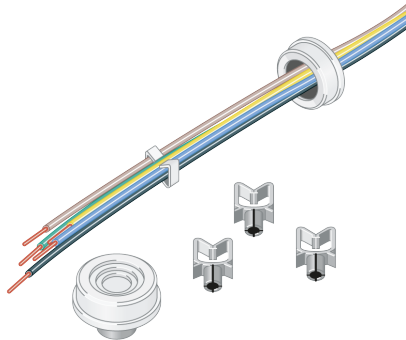

0200638 ZIDV 58/5/2,5 DURCHVERDR.

Elektrisches Zubehör

Artikelnummer **0200638**

GTIN **4029299009408**

DeepLink Datenblatt <https://www.ridi.de/go/0200638>

Produktbeschreibung

Durchgangsverdrahtung, Länge 1700 mm, 5x 2,5 mm², maximal 16 A für Leuchten bis ca. 1500 mm Länge

Allgemein

Produktkategorie Elektrisches Zubehör

Abmessungen

Nettogewicht 0,100 kg

Ausschreibungstext

Durchgangsverdrahtung, Länge 1700 mm, 5x 2,5 mm², maximal 16 A für Leuchten bis ca. 1500 mm Länge

Artikelnummer: 0200638

Artikelbezeichnung: ZIDV 58/5/2,5 DURCHVERDR.

Produktkategorie: Elektrisches Zubehör