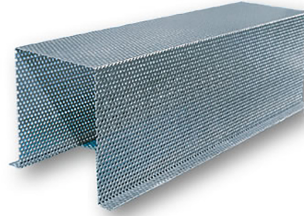

Produktbezeichnung	ET-SK-500
Artikelnummer	40585
Hersteller	ETHERMA

Produktbeschreibung

Schutzkorb für RRU-500, RDA-250 und RDA-500

Die Schutzkörbe für die Rippenheizung schützen vor mechanischer Beschädigung, Schmutz und können dort eingesetzt werden, wo optische Verbesserungen gewünscht werden. Die Oberfläche besteht aus Edelstahl 1.4301. Schutzkorb für Rippenrohrheizkörper vom Typ RRU-500, RDA-250 und RDA-500.

Technische Details

Werkstoff	Edelstahl	Länge	500 Millimeter
Form	eckig	Breite	242 Millimeter
Farbe	Material-Eigenfarbe	Höhe	215 Millimeter
Montageart	schrauben		