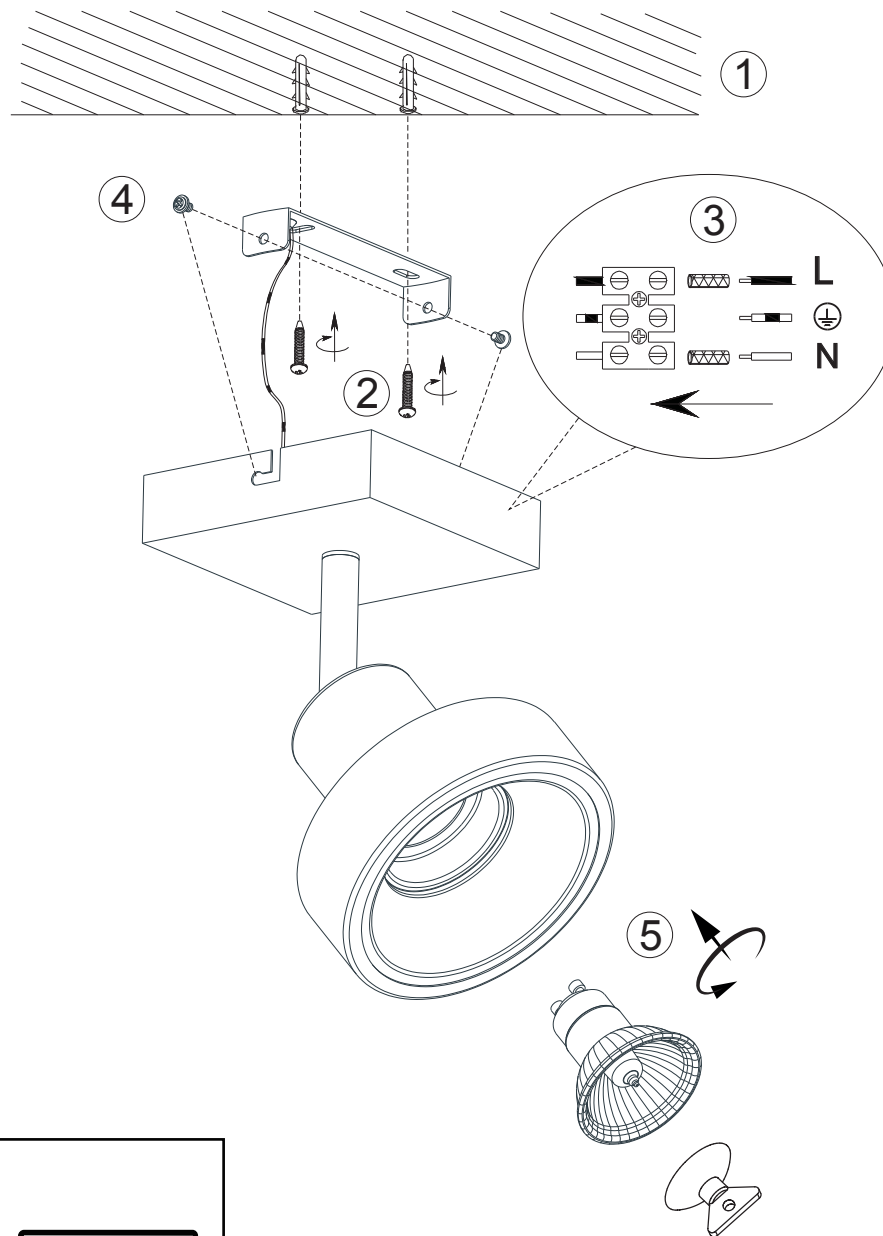

(SR) UPOZORENJE!

Prije početka montaže, pažljivo pročitajte sigurnosne upute!

[trio-lighting.com/
800700107](http://trio-lighting.com/800700107)

230V~50Hz 1xGU10 max.35W