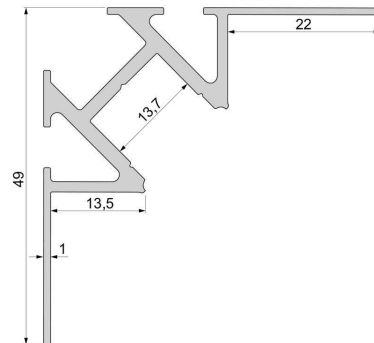

Artikel Nr.: 975371

Fliesen-Profil Ecke innen EV-01-12 passend für 12 - 13,3 mm LED Stripes

Charakteristik

Material	Aluminium
Farbe	Silber
Optik	eloxiert
	0,00

Abmessungen und Gewicht

Länge	2500,00
Breite	49,00
Höhe	49,00
Durchmesser	0,00
Gewicht	g

Montage

Befestigungsmöglichkeiten

Artikel Nr.: 975371

tiles-profile inner corner EV-01-12 suitable for 12 - 13,3 mm LED Stripes

Characteristics

Material	aluminum
Color	silver
Optic	anodized

Dimensions & Weight

Length	2500,00
Width	49,00
Height	49,00
Diameter	0,00
Product Weight	g

Mounting

Mounting Options