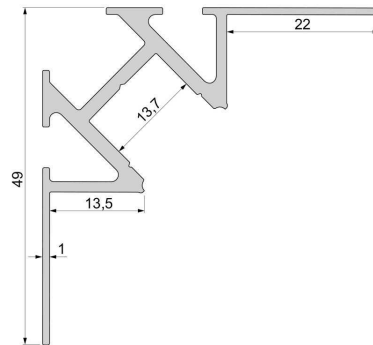

Artikel Nr.: 975371

Fliesen-Profil Ecke innen EV-01-12 passend für 12 - 13,3 mm LED Stripes

Charakteristik

Material	Aluminium
Farbe	Silber
Optik	eloxiert
	0,00

Abmessungen und Gewicht

Länge	2500,00
Breite	49,00
Höhe	49,00
Durchmesser	0,00
Gewicht	g

Montage

Befestigungsmöglichkeiten

Artikel Nr.: 975371

tiles-profile inner corner EV-01-12 suitable for 12 - 13,3 mm LED Stripes

Characteristics

Material	aluminum
Color	silver
Optic	anodized

Dimensions & Weight

Length	2500,00
Width	49,00
Height	49,00
Diameter	0,00
Product Weight	g

Mounting

Mounting Options