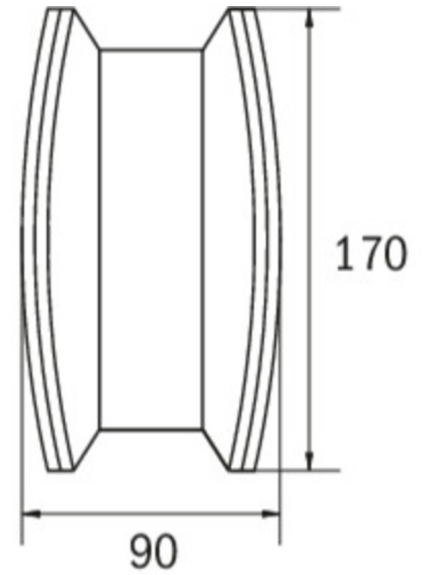

## Rettungszeichenleuchte Art.-Nr.: KCW411WL

Schlanke konvexe Rettungszeichenleuchte aus Kunststoff für Deckenmontage. Rettungszeichenleuchte mit steckbarem, lösungsmittelfreien, innenliegenden Piktogrammset standardmäßig im Lieferumfang enthalten. Gem. DIN EN 60598-1, DIN EN 60598-2-22 und DIN EN 1838.

### TECHNISCHE DATEN

Leuchtentyp	Rettungszeichenleuchte
Montageart	Deckenanbau
Erkennungsweite	30 m
Piktogramm	Set
Gehäusematerial	Kunststoff
Farbe	RAL 9003
Schutzart IP	40
Schlagfestigkeitsgrad IK	≥ 3
Schutzklasse	1
Umgebungstemp. DS	-5 °C / 40 °C
Umgebungstemp. BS	-5 °C / 40 °C
Länge	90 mm
Breite	340 mm
Höhe	170 mm
Gewicht	0.86 kg
Gewicht inkl. Verp.	0.97 kg
Zolltarifnummer	94056120
Ursprungsland	Deutschland
EAN	4260766552168

## TECHNISCHE ZEICHNUNG

## ZUBEHÖR

- KCAWW - KC Kunststoff Wandausleger weiß
- DSA - Seilaufhängung (Standardlänge 1,5m)
- 2PW-EB - 2x PW - Pendel Weiß 500mm vorverdrahtet
- WKL - Aufpreis für 2 x Kettenösen