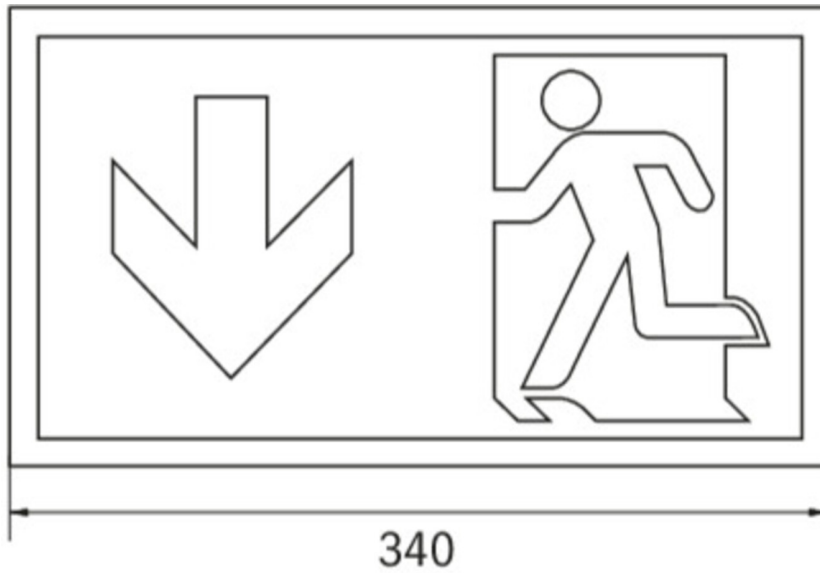

## Rettungszeichenleuchte Art.-Nr.: KCW411WL

Schlanke konvexe Rettungszeichenleuchte aus Kunststoff für Deckenmontage. Rettungszeichenleuchte mit steckbarem, lösungsmittelfreien, innenliegenden Piktogrammset standardmäßig im Lieferumfang enthalten. Gem. DIN EN 60598-1, DIN EN 60598-2-22 und DIN EN 1838.

### TECHNISCHE DATEN

Leuchtentyp	Rettungszeichenleuchte
Montageart	Deckenanbau
Erkennungsweite	30 m
Piktogramm	Set
Gehäusematerial	Kunststoff
Farbe	RAL 9003
Schutzart IP	40
Schlagfestigkeitsgrad IK	≥ 3
Schutzklasse	1
Umgebungstemp. DS	-5 °C / 40 °C
Umgebungstemp. BS	-5 °C / 40 °C
Länge	90 mm
Breite	340 mm
Höhe	170 mm
Gewicht	0.86 kg
Gewicht inkl. Verp.	0.97 kg
Zolltarifnummer	94056120
Ursprungsland	Deutschland
EAN	4260766552168

## ZUBEHÖR

- KCAWW - KC Kunststoff Wandausleger weiß
- DSA - Seilaufhängung (Standardlänge 1,5m)
- 2PW-EB - 2x PW - Pendel Weiß 500mm vorverdrahtet
- WKL - Aufpreis für 2 x Kettenösen