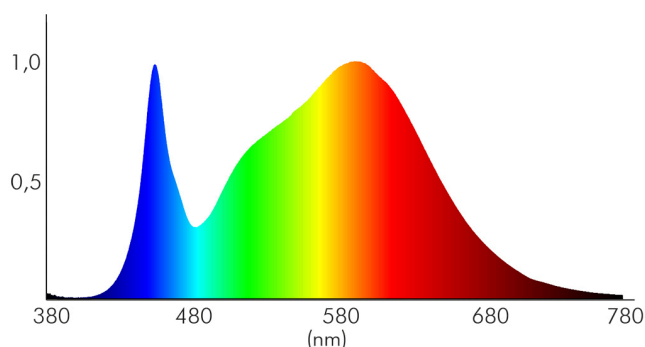

LED Panel Flat 50 R IP44 weiß 5W 840 350mA

LED Panel Flat 50 rund in höherer Schutzart

Bildschirmarbeitsplatztauglich nach EN 12464-1	nein
Spitzen-Lichtstärke	150 cd
Lichtverteiler	Diffusorlinse/-optik/-panel
L80B10 - Lebensdauer bei 25 °C	50000 h
L70B50 - Lebensdauer bei 25°C	50000 h
Lichtstromrückgang bei mittl. Nutzungsdauer 50.000 h bei 25 °C Umgebungstemperatur	80 %
Ausfallrate bei mittl. Nutzungsdauer von 50.000 h bei 25 °C Umgebungstemperatur	10 %
Lebensdauerfaktor	0,9
Lichtstromerhalt	0,96
Verwendete Beleuchtungstechnologie	LED
Farbe steuerbar (RGB)	nein
Blendschutzschild	nein
Hülle	keine Hülle
Farblich abstimmbare Lichtquelle	nein
Gesamtlichtstrom einstellbar	nein
Farbtemperatur einstellbar	nein
Konstant-Lichtstrom-Regelung	nein
Lichtquelle austauschbar	nein
Lichtquelle mit hoher Leuchtdichte	nein
Lichtverteilung	symmetrisch
Lichtaustritt	direkt
Leuchtmittel	SMD-LED
Geeignet für Leuchtmittellanzahl	1

Spektrale Strahlungsverteilung (250..800 nm) - Diagramm

Stand:
05.09.2022
18:03:00