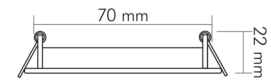

DATENBLATT

LED Panel Flat 50 R IP44 weiß 5W 840 350mA

LED Panel Flat 50 rund in höherer Schutzart