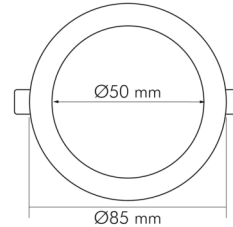

DATENBLATT

LED Panel Flat 50 R IP44 weiß 5W 840 350mA

LED Panel Flat 50 rund in höherer Schutzart

Artikelnummer	1576035011
GTIN	4044538067100

□

Abdeckung der Leuchte mit Wärmedämmmaterial möglich	nein

ENERGIEVERBRAUCHSKENNZEICHNUNG

Energieeffizienzklasse	G
Artikelnummer der Lichtquelle	1576035011
EPREL-Registrierungsnummer	1013654

LICHTTECHNISCHE EIGENSCHAFTEN

Lichtkegel	freistrahlend/diffus
Lichtquellentyp	DLS/NMLS
Ungebündeltes [NDLS] oder gebündeltes Licht [DLS]	DLS
Farbtemperatur	4000 K
Lichtfarbe	neutralweiß
Gesamtlichtstrom	430 lm
Nutzlichtstrom [Φuse]	350 lm
Nutzlichtstrom [Φuse] bezogen auf	breitem Kegel (120°)
Ausstrahlwinkel	120°
Farbabstand [McAdam]	3 SDCM
Farbwiedergabeindex Ra	80
Farbwiedergabeindex R9	10
Farbwertanteil [x]	0,391
Farbwertanteil [y]	0,388

Stand:
05.09.2022
18:03:00