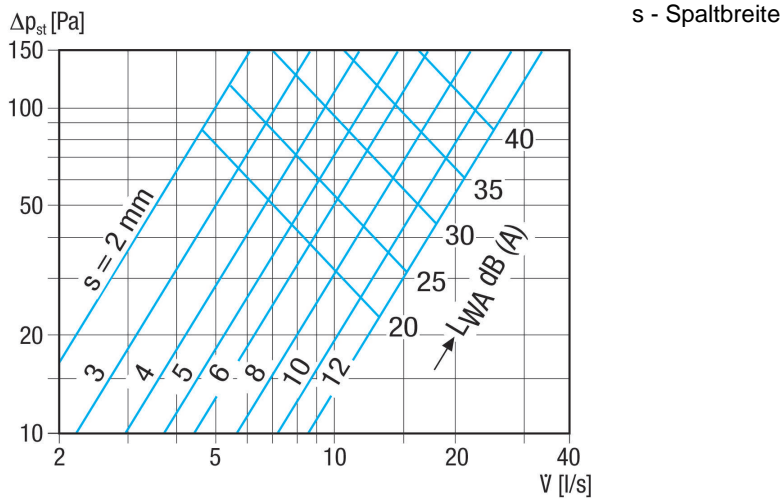

WD 10 W

Kennlinie Druckverluste und Akustikdaten

Maßzeichnung [mm]