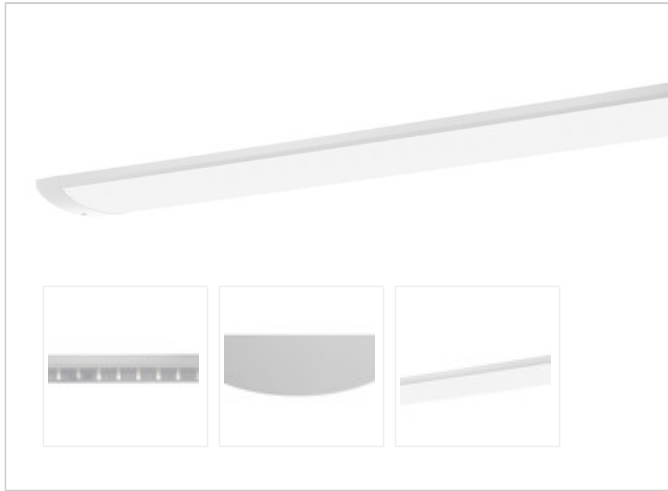

Artikel-Nr: 76831326

Anbauleuchten

Leuchte TROJA G2 0705mm PCO 1x25W A100° 2600lm

Vandalismus geschützte LED Leuchte mit MID-Power LEDs, LED Einheit in der Abdeckung integriert und per PEC System (PRACHT EASY CONNECT) schnell zu montieren. Konverter in Leuchte integriert. Flaches, stabiles Aluminiumgehäuse mit integriertem decken-/wandseitigem Kabelführungskanal, schlagfeste Abdeckung aus opalisiertem Polycarbonat, eingefasst in Aluminium-Rahmenprofil und Endkappen aus Aluminium-Druckguss, weiß, pulverbeschichtet, mit Innensechskant- oder Sicherheits-Verschlusschrauben, umlaufende Silikondichtung, geeignet für Decken- und waagerechte Wandmontage, Eckmontage mit Zubehör möglich. Ein-Mann-Montage mit variablen Befestigungsabständen durch PRACHT-KLAMMER-SYSTEM, die Befestigungsklammern sind nach der Montage der Abdeckung vor unbefugtem Zugriff geschützt. Achtung: PRACHT MANUFAKTUR! Sie benötigen eine andere Lichtfarbe, Gehäusefarbe oder Durchgangsverdrahtung? Besondere Herausforderungen? Kein Problem. Wir bieten individuelle Lösungen für Ihre Anforderungen.