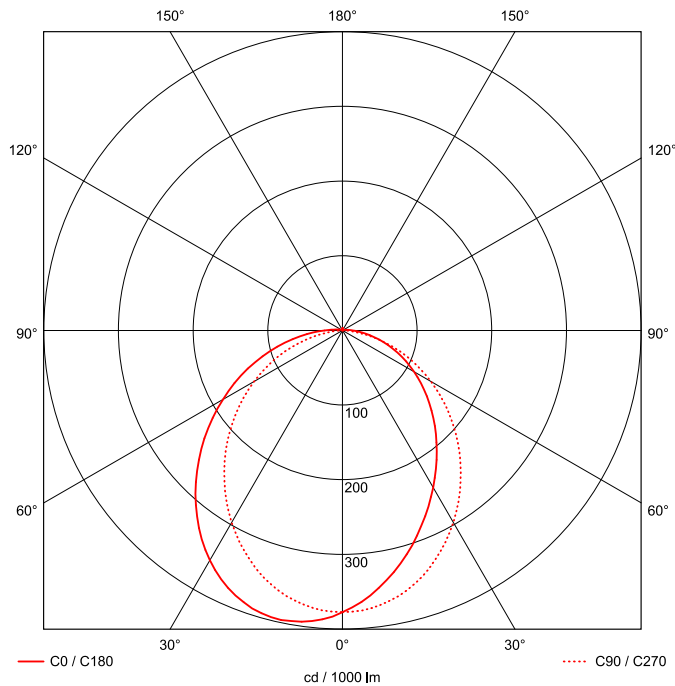

Artikel-Nr: 76831326

Anbauleuchten

Leuchte TROJA G2 0705mm PCO 1x25W A100° 2600lm

Vandalismus geschützte LED Leuchte mit MID-Power LEDs, LED Einheit in der Abdeckung integriert und per PEC System (PRACHT EASY CONNECT) schnell zu montieren. Konverter in Leuchte integriert. Flaches, stabiles Aluminiumgehäuse mit integriertem decken-/wandseitigem Kabelführungskanal, schlagfeste Abdeckung aus opalisiertem Polycarbonat, eingefasst in Aluminium-Rahmenprofil und Endkappen aus Aluminium-Druckguss, weiß, pulverbeschichtet, mit Innensechskant- oder Sicherheits-Verschlusschrauben, umlaufende Silikondichtung, geeignet für Decken- und waagerechte Wandmontage, Eckmontage mit Zubehör möglich. Ein-Mann-Montage mit variablen Befestigungsabständen durch PRACHT-KLAMMER-SYSTEM, die Befestigungsklammern sind nach der Montage der Abdeckung vor unbefugtem Zugriff geschützt. Achtung: PRACHT MANUFAKTUR! Sie benötigen eine andere Lichtfarbe, Gehäusefarbe oder Durchgangsverdrahtung? Besondere Herausforderungen? Kein Problem. Wir bieten individuelle Lösungen für Ihre Anforderungen.

EAN 4018098313113 Energie-Effizienz-Klasse

Statistische
Warennummer 94054099

A++

LEUCHTMITTEL

Leuchtentyp	LED
Anzahl Leuchtmittel/LED-Reihen	1
Farbtemperatur K	4.000
Farbwiedergabeindex	>80
Anzahl LED	96
Farbtoleranz (initial MacAdam)	3

LEISTUNG

Effektiver Lichtstrom Im	2600
Systemleistung W	25
Lichtstrom Im/W	104
EnergieEffizienzklasse	A++

LICHTTECHNIK

Lichtlenkung	asymmetrisch
Ausstrahlwinkel in °	100
Optik	Lineare Linse
Blendbegrenzung UGR 4H 8H C0 C90	20.6/ 21

MAßE UND GEWICHTE

Länge in mm	705
Breite in mm	260
Höhe in mm	72
Außendurchmesser in mm	-
Nettogewicht in kg	4

VERPACKUNG

Länge m VPE	1.05
Breite m VPE	0.26
Höhe m VPE	0.075
Bruttogewicht kg VPE	4.5

MONTAGE UND WARTUNG