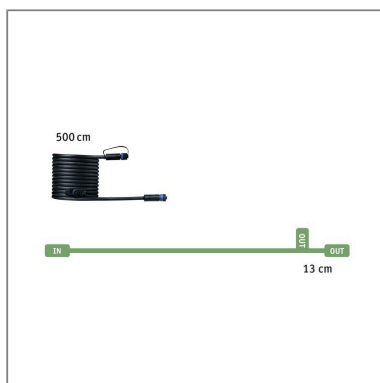

**Produktname:** Plug & Shine Kabel 5m 2 Ausgänge IP68 Schwarz  
**Artikelnummer:** 93927  
**EAN-Nummer:** 4000870939277  
**Hersteller:** Paulmann

## **Beschreibungstext:**

Das Plug & Shine Verbindungskabel überbrückt Entfernungen bis fünf Meter und ermöglicht den Anschluss von zwei weiteren Leuchten oder weiterem Zubehör. Nicht benötigte Abgänge können mit den mitgelieferten Abdeckkappen verschlossen werden, um den IP68-Tauchwasserschutz zu gewährleisten. In Kombination mit Leuchten und Trafos aus der Plug & Shine Serie können Außenbereiche ganz nach eigenen Wünschen beleuchtet werden: von der Hauswand über die Terrasse bis hin zu Gartenwegen und Pflanzen.

## **Mechanische Daten**

**Material:** Kunststoff

**Farbe:** Schwarz

**Schutzart:** IP68

**Gewicht:** 0,779 kg