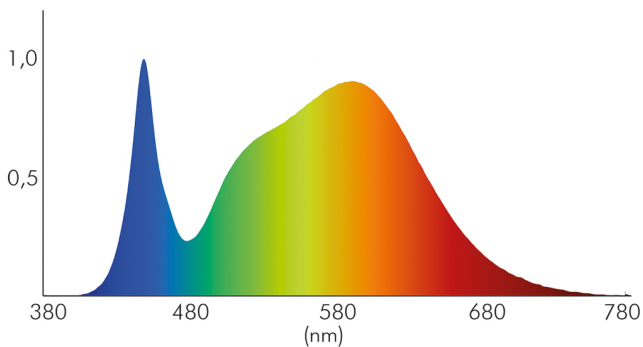

DATENBLATT

LED Spot 68 FP 6,6W weiß-matt 840 38° IP65 350mA

LED Spot 68 FP für die Anforderung an den Brandschutz, SMD LED

nobile

Artikelnummer	1861680110
GTIN	4044538065076

ENERGIEVERBRAUCHSKENNZEICHNUNG

Artikelnummer der Lichtquelle	1861680110
EPREL-Registrierungsnummer	931417
Energieeffizienzklasse	E

LICHTTECHNISCHE EIGENSCHAFTEN

Spitzen-Lichtstärke	832 cd
Lichtstromerhalt	0,96
Lichtverteiler	Diffusorlinse/-optik/-panel
L70B50 - Lebensdauer bei 25°C	40000 h
Farbwertanteil [x]	0,382
Farbwertanteil [y]	0,38
Verwendete Beleuchtungstechnologie	LED
Ungebündeltes [NDLS] oder gebündeltes Licht [DLS]	DLS
Blendschutzschild	nein
Nutzlichtstrom [Φuse]	670 lm
Nutzlichtstrom [Φuse] bezogen auf	schmalem Kegel (90°)
Lebensdauerfaktor	0,9
Hülle	keine Hülle
Farbwiedergabeindex R9	0
Lichtquelle mit hoher Leuchtdichte	nein
Lichtquelle austauschbar	nein
Lichtquellentyp	DLS/NMLS

Stand:
01.02.2022
14:18:00

LED Spot 68 FP 6,6W weiß-matt 840 38° IP65 350mA

LED Spot 68 FP für die Anforderung an den Brandschutz, SMD LED

Farbtemperatur	4000 K
Farbwiedergabeindex Ra	80
Lichtfarbe	neutralweiß
Linse	optische Linse
Ausstrahlwinkel	38°
Leuchtmittel	SMD-LED
Gesamtlichtstrom	820 lm
LED Effizienz	111 lm/W
Lichtverteilung	symmetrisch
Farbabstand [McAdam]	3 SDCM
Lichtaustritt	direkt
Farbe steuerbar (RGB)	nein
Farblich abstimmbare Lichtquelle	nein
Lebensdauer	40.000 h (L70 B50)

Spektrale Strahlungsverteilung (250..800 nm) - Diagramm

ELEKTRISCHE EIGENSCHAFTEN

Vernetzte Lichtquelle [CLS]	nein
Nennstrom der Leuchte	350 mA
Leistungsaufnahme im Bereitschaftszustand [Psb]	0 W
Direkt an die Netzspannung [MLS]/Nicht direkt an die Netzspannung angeschlossen [NMLS]	NMLS
Kabelquerschnitt [Leuchte]	0,34 mm ²
Leiteranzahl	2
Kabellänge [Leuchte]	10 cm
Konstantstrom	350 mA