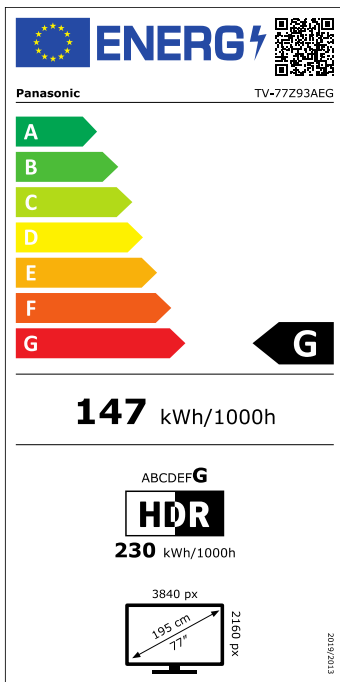

Multi HDR Ultimate – Unterstützt alle wichtigen HDR-Formate wie Dolby Vision IQ und HDR10+ Adaptive

Fire TV – Grenzenloses Entertainment mit individuellen Nutzerprofilen und personalisierten Inhalten

Z93A Serie		TV-77Z93AEG
Bild	Panel-Technologie	4K OLED/Master OLED Pro Cinema Size
	Bildschirmauflösung (B x H)	4K Ultra HD/3.840 x 2.160
	Bildwiederholffrequenz	Bis zu 144Hz
	Smooth Motion Drive Pro	J
	Multi HDR Support ²	HDR10+ Adaptive/HDR10/HLG/Dolby Vision IQ
	Dimming/Kontrast	OLED/Ultimate Contrast
	Farbraum	Wide Colour Spectrum
	Dolby Vision IQ	J
	HDR10+ Adaptive	J
	Filmmaker Mode	J (mit intelligentem Sensor)
	Processor/Engine	HX Pro AI Processor MKII
	Auto AI für Bilder	J
	Bild-Modus	Auto AI/Dynamisch/Normal/Kino/True Cinema/FILMMAKER/Benutzerdefiniert/Professional1 (isfccc)/Professional2 (isfccc)/Sport/Game/True Game (Calibrated Game)/Dolby Vision (Lebendig/IQ/Dunkel/Game)/Netflix Adaptive Calibrated Mode
	isf Mode	J
Calman READY	—	
Klang	Dolby Atmos	J
	Surround	360° Soundscape Pro
	Ausgangsleistung	170 W (Frontseite Array: 90 W +seitlich: 15 W x 2 + aufsteigend: 15 W x 2 + Woofer: 20 W) 7ch + Mono Woofer mit Passivstrahler x 2
	Auto AI für Klang	J
Smarte Funktionen¹	Sound-Modus	Auto AI/Standard/Musik/ Sprache/Stadion/FPS/RPG/Benutzer
	Smart TV	Fire TV
	Alexa integriert ³	J (Freisprecheinrichtung)
	Kompatibel mit Alexa ³	J
	Fire TV Ambient-Modus	J
	Apple AirPlay ⁴	J
	Apple Home ⁴	J
	Home Network ⁵	J (Server / Client)
In-House TV Streaming (SATIP/DVB-IP)	J (Server / Client)	
Easy Mirroring/Chromecast built-in	Mirroring	
Media Player	J ¹⁶	
Gaming	Game Mode	J (Game Mode Extreme mit aufgerüstetem Game Control Board)
	HDMI 2.1 VRR Support	J (Bis zu 144Hz)
	HDMI 2.1 HFR Support	J
	AMD Freesync Premium ⁶	J
	G-Sync Kompatibel ⁷	J
Konnektivität	WLAN integriert ⁸	J
	Bluetooth ⁹	J HID / HOGP (Tastatur/Maus) A2DP (Stereo Audio: rein/raus)
	Bluetooth Audio Link ¹⁰	J
Anschlüsse	HDMI Eingänge ¹¹	4 (seitlich: 4)
	HDCP	J (HDCP2.3)
	HDMI unterstützte Formate	HDMI2.1 Support Feature eARC (Enhanced Audio Return Channel) < Eingang 2 > ALLM (Auto Low Latency Mode) <Alle Eingänge> VRR (Variable Refresh Rate) <Eingänge1 & 2> 4K HFR (High Frame Rate) <Eingänge 1 & 2> AMD Freesync Premium < Eingänge 1 & 2> G-Sync Compatible <Eingänge 1 & 2 >
	HDMI Signal Power Link	J
	USB	3 (3 seitlich: USB 3.0 x 1, USB 2.0 x 2)
	Ethernet	1
	CI (Common Interface)	1 (CI Plus, Version 1.4, ECP)
	Analoger Videoeingang	—
	Component-Video-Eingang gemeinsam mit Composite	—
	Digital Audio-Ausgang (Optical)	1 (Unterseite)
	Digital Audio-Ausgang (Coax)	—
	PC Eingang (VGA) + PC Audio In	—
	Kopfhörerausgang	1 (seitlich; umschaltbar auf Subwoofer)
Übertragung	Digital Tuner	DVB-T/T2/DVB-S2/DVB-C
	Analog Tuner	—
	Datenübertragung	Hbb TV
	USB-HDD Recording ¹²	J
	Multi Window	2T PAP
	HDAVI Control	J
	Sprachanweisungen	J
	EPG	J
	On-Screen-Display Menüsprachen	25 Sprachen ¹⁷
	Twin Tuner	J
Design	Design	—
	Hersteller	Panasonic
Energiedaten	Modellbezeichnung	TV-77Z93AEG
	EU Energieeffizienzklasse	G (SDR/HDR)
	Sichtbare Bildschirmdiagonale in cm/Zoll	195 cm / 77 Zoll
	Durchschnittl. Leistungsaufnahme im Ein-Modus ¹³	SDR: 147 kWh/1000h; HDR: 230 kWh/1000h
	Leistungsaufnahme im Standby	0,5 W
	Leistungsaufnahme im Aus-Zustand	0 W
	Bildschirmauflösung (B x H)	3.840 x 2.160
	Stromversorgung	AC 220 - 240 V, 50/60 Hz
	Nennleistungsaufnahme	759 W
	Umgebungssensor (CATS)	J
Allgemeines	Enthaltene Zubehör ¹⁴	Fernbedienung
	Abmessungen (B x H x T) (ohne Standfuß)	1.723 x 1.050 x 78 mm
	Abmessungen (B x H x T) (mit Standfuß) ¹⁵	1.723 x 1.073 x 350 mm
	Gewicht (ohne Standfuß)	44 kg
	Gewicht (mit Standfuß)	51 kg
	Abmessungen Standfuß (B x T)	500 x 350 mm
	VESA-Norm	J
	VESA-Abmessungen (B x H)	400 x 300 mm
	Verpackungsabmessung (B x H x T)	2.139 x 1.179 x 282 mm
	Gesamtgewicht mit Verpackung	63 kg