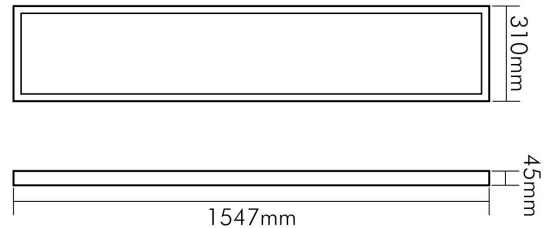

DATENBLATT

LED Panel Aufbau 1547x310 UGR<19 weiß 45-840 n.dim

LED Panel Aufbau zur schnellen, einfachen Montage

Artikelnummer	1580451011
GTIN	4044538070766

ENERGIEVERBRAUCHSKENNZEICHNUNG

Artikelnummer der Lichtquelle	1580452011
EPREL-Registrierungsnummer	933397
Energieeffizienzklasse	D

LICHTTECHNISCHE EIGENSCHAFTEN

Spitzen-Lichtstärke	3050 cd
Blendungsbegrenzung [UGR]	19
Blendungsbegrenzung [UGR] längs	18
Blendungsbegrenzung [UGR] quer	18
Lichteinspeisung	seitlich
Lichtstromerhalt	0,96
Lichtverteiler	Diffusorlinse/-optik/-panel
L80B10 - Lebensdauer bei 25 °C	50000 h
L70B50 - Lebensdauer bei 25°C	50000 h
Farbwertanteil [x]	0,38
Farbwertanteil [y]	0,38
Verwendete Beleuchtungstechnologie	LED
Ungebündeltes [NDLS] oder gebündeltes Licht [DLS]	DLS
Lebensdauerfaktor	0,9
Hülle	keine Hülle
Farbwiedergabeindex R9	11
Lichtquelle mit hoher Leuchtdichte	nein

Stand:
01.02.2022
14:18:00