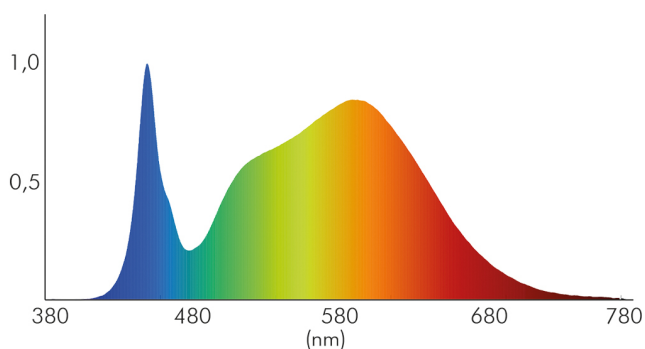

LED Panel Aufbau 1547x310 UGR<19 weiß 45-840 n.dim

LED Panel Aufbau zur schnellen, einfachen Montage

Lichtquellentyp	DLS/NMLS
Lichtstromrückgang bei mittl. Nutzungsdauer 50.000 h bei 25 °C Umgebungstemperatur	80 %
Ausfallrate bei mittl. Nutzungsdauer von 50.000 h bei 25 °C Umgebungstemperatur	10 %
Konstant-Lichtstrom-Regelung	nein
Farbtemperatur	4000 K
Farbwiedergabeindex Ra	80
Ausstrahlwinkel	90°
Leuchtmittel	SMD-LED
Gesamtlichtstrom	5500 lm
Lichtverteilung	symmetrisch
Farbabstand [McAdam]	3 SDCM
Lichtaustritt	direkt
Farbe steuerbar (RGB)	nein
Farblich abstimmbare Lichtquelle	nein
Nutzlichtstrom [Φ_{use}]	5400 lm
Nutzlichtstrom [Φ_{use}] bezogen auf	breitem Kegel (120°)

Spektrale Strahlungsverteilung (250..800 nm) - Diagramm

ELEKTRISCHE EIGENSCHAFTEN

Vernetzte Lichtquelle [CLS]	nein
Nennstrom max. bei 230V AC	0,23 A
Leistungsfaktor >	0,95
Nennspannung der Leuchte [DC]	39 V
Max. Systemleistung	45 W
Dimmbar	nein

Eine Haftung für die von uns gelieferte Ware ist jedoch bei Vorliegen von natürlicher Abnutzung, Verschleiß sowie Verbrauch, insbesondere bei Betriebsmitteln LEDs etc. grundsätzlich ausgeschlossen und zwar auch dann, wenn diese bei Lieferung bereits mit der Ware verbunden sind. Angaben zur durchschnittlichen Lebensdauer und Lichtfarben dienen nur der Orientierung, sind unverbindlich und stellen keine Beschaffenheitsvereinbarung dar. Technische und gestalterische Änderungen im Zuge stetiger Produktentwicklungen vorbehalten. nobile AG – Wächtersbacher Str. 78 - 60386 Frankfurt/M. Germany - www.nobile.de

Stand:
01.02.2022
14:18:00