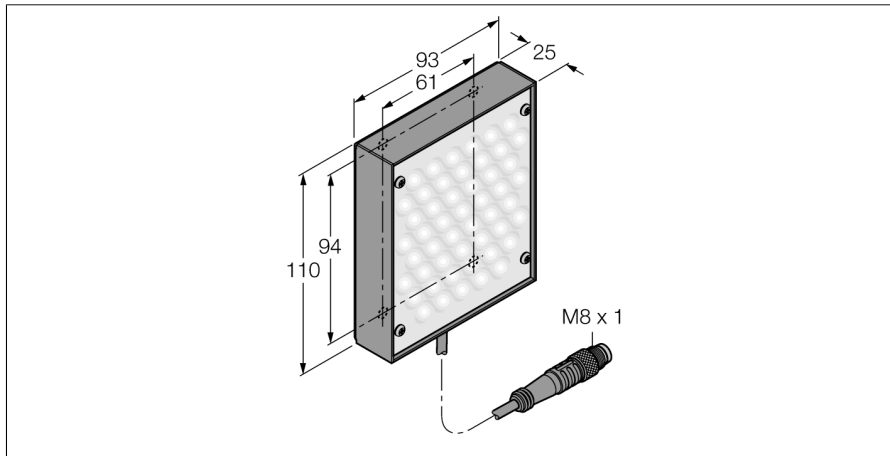

**Bildverarbeitung  
Flächenleuchte  
LEDGA80X80M**

- Ausleuchtung im Nahbereich
- Lichtintensität regelbar
- Schutzart: IP20
- Farbe: Grün
- Spannungsversorgung: 24 VDC
- Pigtail M8x1, 2m

**Anschlussbild**

	BN (1)	+
	BU (3)	-
	BK (4) strobe (+5 to 24 VDC OFF/-V ON)	

<b>Typenbezeichnung</b>	LEDGA80X80M
Ident-Nr.	3072270
<b>Einsatzzweck</b>	Bildverarbeitung
Funktion	Flächenleuchte
Bauform	Quader
Abmessungen	110.4 x 92.6 x 27.6 mm
Gehäusewerkstoff	Metall
Fensterwerkstoff	Kunststoff, klar
Elektrischer Anschluss	Kabel mit Steckverbinder, M8 x 1, Dreidraht
Leitungslänge	2 m
LED-Lebensdauer (L70)	10000 h
Schutzart	IP40
Umgebungstemperatur	0...+50 °C
Zulassungen	CE, cULus listed
<b>Betriebsspannung</b>	24...250 VDC
DC Bemessungsbetriebsstrom	≤ 250 mA
<b>Lichtart</b>	Grün
Wellenlänge	520...535nm