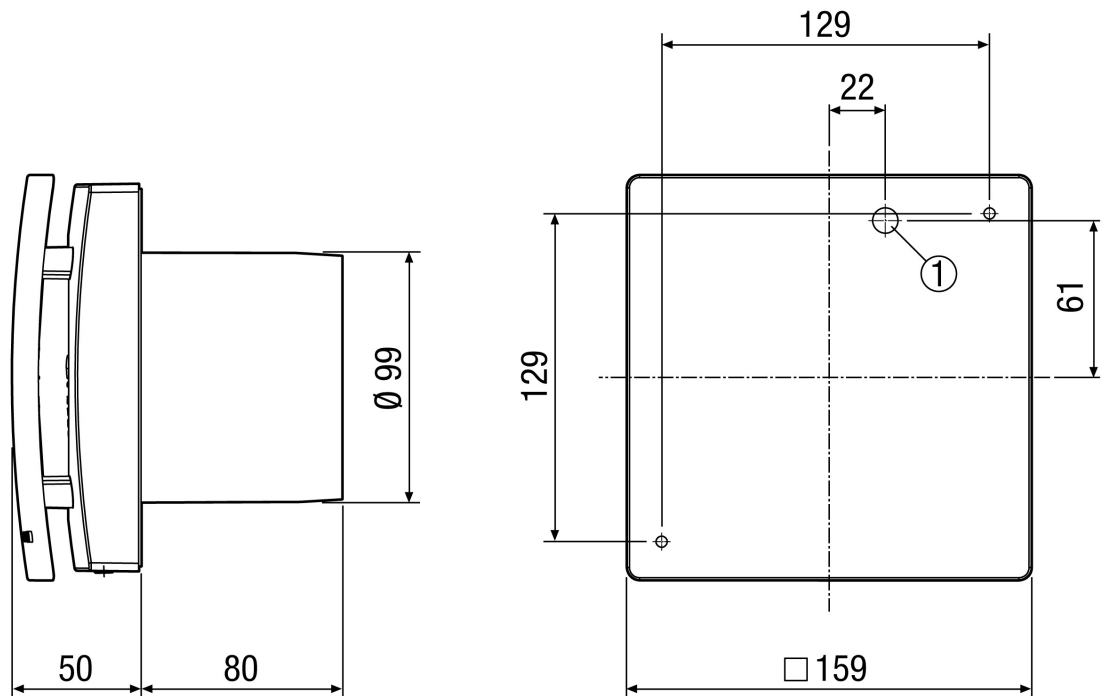

Ausführung	Funkempfänger
Fördervolumen	78 m ³ /h / 92 m ³ /h
Drehzahl	2.100 1/min / 2.500 1/min
Luftrichtung	Abluft
Drehzahlsteuerbar	–
Reversierbarkeit	–
Spannungsart	Wechselstrom
Bemessungsspannung	230 V
Netzfrequenz	50 Hz
Nennleistung	6 W / 8 W
I _{Max}	0,06 A
Schutzart	IP X5
Netzzuleitung	3 / 1,5 mm ²
Einbauort	Decke / Wand
Einbauart	Aufputz
Einbaulage	beliebig
Material	Kunststoff
Farbe	verkehrsweiß, ähnlich RAL 9016
Gewicht	0,724 kg
Klappe	keine
Nennweite	100 mm
Breite	159 mm
Höhe	159 mm
Tiefe	130 mm
Fördermitteltemperatur bei I _{Max}	40 °C
Umgebungstemperatur	-10 °C bis 40 °C
Schalldruckpegel	27 dB(A) / 32 dB(A) (Abstand 3 m, Freifeldbedingungen)
Verpackungseinheit	1 Stück
Sortiment	A

ECA 100 ipro RC

GTIN (EAN)	4012799842101
------------	---------------

Kennlinie

Maßzeichnung [mm]

① Kabeleinführung