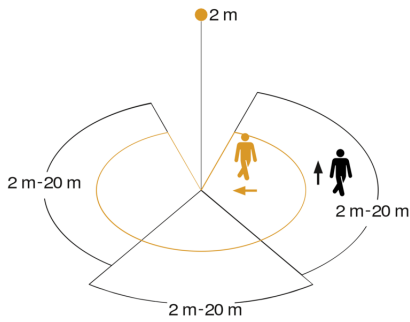

sensIQ

V3.1 weiß
 EAN 4007841 059576
 Art.-Nr. 059576

Technische Daten

Ausführung	Bewegungsmelder
Art des Zubehörs	Eck-Adapter
Abmessungen (L x B x H)	172 x 113 x 144 mm
Sensortechnologie	Passiv Infrarot
Anwendung, Ort	Innenbereich, Außenbereich
Montageort	Wand, Decke, Ecke
Montageart	Aufputz
Montagehöhe	2,00 – 5,00 m
Reichweite Radial	r = 4 m (42 m ²)
Reichweite Tangential	r = 20 m (1047 m ²)
Reichweite Detail	Reichweite von 2 - 20 m in 3 Richtungen (je 100 °) einstellbar
Erfassungswinkel	300 °
Öffnungswinkel	180 °
Schaltzonen	1360 Schaltzonen
optimale Montagehöhe	2 m
Mechanische Skalierbarkeit	Ja
Unterkriechschutz	Ja
segmentweise Ausblendung	Ja
Elektronische Skalierbarkeit	Nein
Dämmerungseinstellung Teach	Ja
Dämmerungseinstellung	2 – 1000 lx

Sensorerfassungsbereich

Mögliche Montagehöhe: 2,00 m – 5,00 m

Orange: radial

Schwarz: tangential

3 skallerbare Zonen

Maßzeichnung