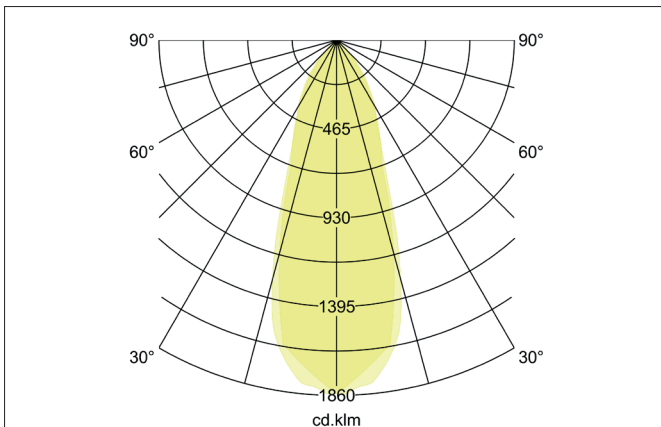

ETMESA-R LED-Einbaudownlightset, IP54, schaltbar
 Artikel-Nr. 38266073

Licht.
 Für Generationen.

Ausschreibungstext
 Rundes LED-Einbaudownlightset, IP54, schaltbar, werkzeugloser Deckeneinbau mittels Einbaufedern. Deckenausschnitt Ø 68 mm, Einbautiefe 58 mm, Außendurchmesser 82 mm, Gewicht 0,245 kg, Reflektor silber mit rotationssymmetrisch tief-breit-strahlender Lichtstärkeverteilung. Optimale Lichtverteilung durch eine Abdeckung Glas transparent. Bemessungslichtstrom 540 lm, Bemessungsleistung 1 x 6 W, Leuchten-Lichtausbeute 90 lm/W, Lichtfarbe warmweiß, ähnlichste Farbtemperatur (CCT) 2.700 K, allgemeiner Farbwiedergabeindex CRI > 80, Gehäusewerkstoff: Aluminium / Glas, Farbe: weiß, zulässige Umgebungstemperatur (ta): -20 °C - +25 °C, Schutzklasse (EN 61140): II, Schutzart (DIN EN 60529): IP54 bei Einbau in geschlossenen Decken. Mit elektronischem Betriebsgerät, schaltbar.

Artikeldaten	
Artikel-Nr.	38266073
GTIN	4251433919254
Serienname	ETMESA-R
Kurzbeschreibung	LED-Einbaudownlightset, IP54, schaltbar
Material	Aluminium / Glas
Farbe	weiß
Ausführung der Oberfläche	matt
Form	rund
Außendurchmesser	82 mm
Einbaudurchmesser	68 mm
Einbautiefe	58 mm
Aufbauhöhe	3 mm
Nettogewicht	0,245 kg

ETMESA-R LED-Einbaudownlightset, IP54, schaltbar

Artikel-Nr. 38266073

Licht.
Für Generationen.

Lichttechnik	
Farbtemperatur	2.700 K
Lichtfarbe	weiß
Lichtaustritt	direkt
Lichtstrom	540 lm/m
Systemeffizienz	90 lm/W
Farbwiedergabe	CRI > 80
Reflektor	hochglänzend
Reflektorfarbe	silber
Abstrahlwinkel	38°
Lichtverteilung	symmetrisch