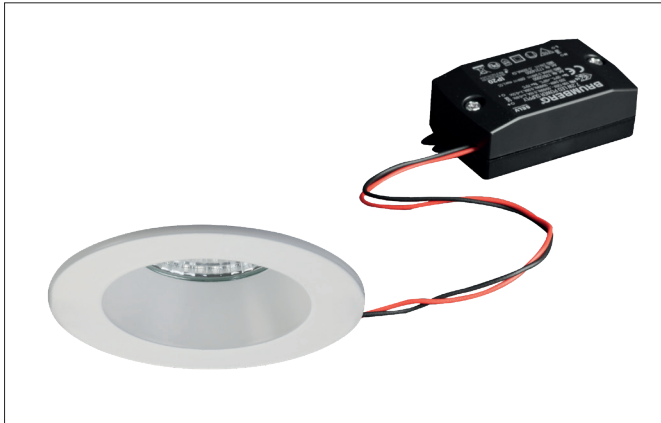

ETMESA-R LED-Einbaudownlightset, IP54, schaltbar
 Artikel-Nr. 38266073

Licht.
 Für Generationen.

Ausschreibungstext
 Rundes LED-Einbaudownlightset, IP54, schaltbar, werkzeugloser Deckeneinbau mittels Einbaufedern. Deckenausschnitt Ø 68 mm, Einbautiefe 58 mm, Außendurchmesser 82 mm, Gewicht 0,245 kg, Reflektor silber mit rotationssymmetrisch tief-breit-strahlender Lichtstärkeverteilung. Optimale Lichtverteilung durch eine Abdeckung Glas transparent. Bemessungslichtstrom 540 lm, Bemessungsleistung 1 x 6 W, Leuchten-Lichtausbeute 90 lm/W, Lichtfarbe warmweiß, ähnlichste Farbtemperatur (CCT) 2.700 K, allgemeiner Farbwiedergabeindex CRI > 80, Gehäusewerkstoff: Aluminium / Glas, Farbe: weiß, zulässige Umgebungstemperatur (ta): -20 °C - +25 °C, Schutzklasse (EN 61140): II, Schutzart (DIN EN 60529): IP54 bei Einbau in geschlossenen Decken. Mit elektronischem Betriebsgerät, schaltbar.

Artikeldaten	
Artikel-Nr.	38266073
GTIN	4251433919254
Serienname	ETMESA-R
Kurzbeschreibung	LED-Einbaudownlightset, IP54, schaltbar
Material	Aluminium / Glas
Farbe	weiß
Ausführung der Oberfläche	matt
Form	rund
Außendurchmesser	82 mm
Einbaudurchmesser	68 mm
Einbautiefe	58 mm
Aufbauhöhe	3 mm
Nettogewicht	0,245 kg

ETMESA-R LED-Einbaudownlightset, IP54, schaltbar

Artikel-Nr. 38266073

Licht.
Für Generationen.

Lichttechnik	
Farbtemperatur	2.700 K
Lichtfarbe	weiß
Lichtaustritt	direkt
Lichtstrom	540 lm/m
Systemeffizienz	90 lm/W
Farbwiedergabe	CRI > 80
Reflektor	hochglänzend
Reflektorfarbe	silber
Abstrahlwinkel	38°
Lichtverteilung	symmetrisch

Montagetechnik	
Montageart	Einbaumontage
Montageort	Deckenmontage
Verstellbarkeit	nicht verstellbar
Max. Deckenstärke	30 mm
Weitere Hinweise	keine Abdeckung mit Wärmedämmmaterial
Werkstoff der Abdeckung	Glas transparent
Sprengring	ohne Sprengring
Geeignet für Durchgangsverdrahtung	Ja, mit optionalem Zubehör