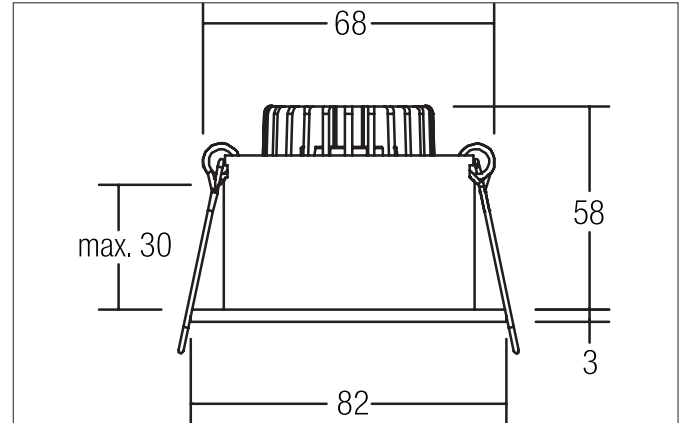

ETMESA-R LED-Einbaudownlightset, IP54, schaltbar
 Artikel-Nr. 38266073

Licht.
 Für Generationen.

Ausschreibungstext
 Rundes LED-Einbaudownlightset, IP54, schaltbar, werkzeugloser Deckeneinbau mittels Einbaufedern. Deckenausschnitt Ø 68 mm, Einbautiefe 58 mm, Außendurchmesser 82 mm, Gewicht 0,245 kg, Reflektor silber mit rotationssymmetrisch tief-breit-strahlender Lichtstärkeverteilung. Optimale Lichtverteilung durch eine Abdeckung Glas transparent. Bemessungslichtstrom 540 lm, Bemessungsleistung 1 x 6 W, Leuchten-Lichtausbeute 90 lm/W, Lichtfarbe warmweiß, ähnlichste Farbtemperatur (CCT) 2.700 K, allgemeiner Farbwiedergabeindex CRI > 80, Gehäusewerkstoff: Aluminium / Glas, Farbe: weiß, zulässige Umgebungstemperatur (ta): -20 °C - +25 °C, Schutzklasse (EN 61140): II, Schutzart (DIN EN 60529): IP54 bei Einbau in geschlossenen Decken. Mit elektronischem Betriebsgerät, schaltbar.

Artikeldaten	
Artikel-Nr.	38266073
GTIN	4251433919254
Serienname	ETMESA-R
Kurzbeschreibung	LED-Einbaudownlightset, IP54, schaltbar
Material	Aluminium / Glas
Farbe	weiß
Ausführung der Oberfläche	matt
Form	rund
Außendurchmesser	82 mm
Einbaudurchmesser	68 mm
Einbautiefe	58 mm
Aufbauhöhe	3 mm
Nettogewicht	0,245 kg

ETMESA-R LED-Einbaudownlightset, IP54, schaltbar

Artikel-Nr. 38266073

Licht.
Für Generationen.

Lichttechnik	
Farbtemperatur	2.700 K
Lichtfarbe	weiß
Lichtaustritt	direkt
Lichtstrom	540 lm/m
Systemeffizienz	90 lm/W
Farbwiedergabe	CRI > 80
Reflektor	hochglänzend
Reflektorfarbe	silber
Abstrahlwinkel	38°
Lichtverteilung	symmetrisch

Montagetechnik	
Montageart	Einbaumontage
Montageort	Deckenmontage
Verstellbarkeit	nicht verstellbar
Max. Deckenstärke	30 mm
Weitere Hinweise	keine Abdeckung mit Wärmedämmmaterial
Werkstoff der Abdeckung	Glas transparent
Sprengring	ohne Sprengring
Geeignet für Durchgangsverdrahtung	Ja, mit optionalem Zubehör