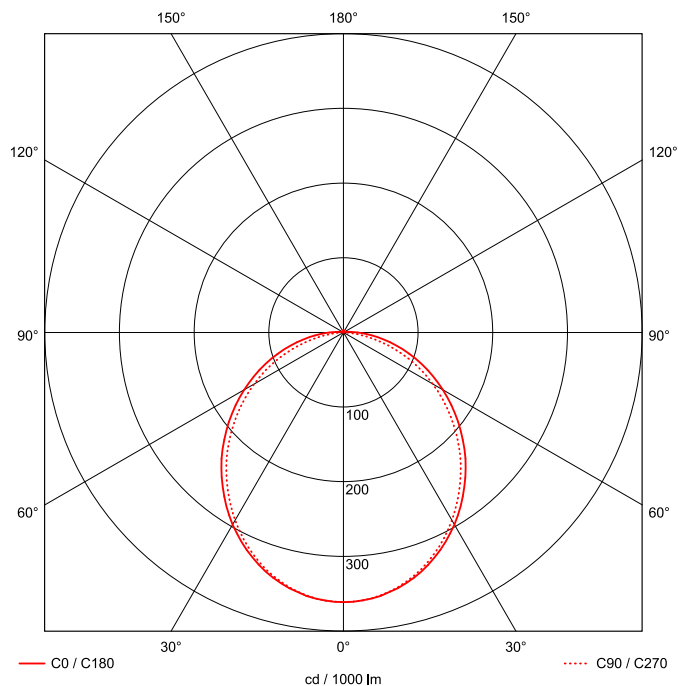

Artikel-Nr: 76136271

Anbauleuchten

Leuchte TROJA G2 SKII DALI 0705mm PCO 1x25W 110° 2200lm

Vandalismus geschützte LED Leuchte in SKII mit MID-Power LEDs, LED Einheit in der Abdeckung integriert und per PEC System (PRACHT EASY CONNECT) schnell zu montieren. Konverter in Leuchte integriert. Flaches, stabiles Aluminiumgehäuse mit integriertem decken-/wandseitigem Kabelführungskanal, schlagfeste Abdeckung aus opalisiertem Polycarbonat, eingefasst in Aluminium-Rahmenprofil und Endkappen aus Aluminium-Druckguss, weiß, pulverbeschichtet, mit Innensechskant- oder Sicherheits-Verschlusschrauben, umlaufende Silikondichtung, geeignet für Decken- und waagerechte Wandmontage, Eckmontage mit Zubehör möglich. Ein-Mann-Montage mit variablen Befestigungsabständen durch PRACHT-KLAMMER-SYSTEM, die Befestigungsklammern sind nach der Montage der Abdeckung vor unbefugtem Zugriff geschützt. Achtung: PRACHT MANUFAKTUR! Sie benötigen eine andere Lichtfarbe, Gehäusefarbe oder Durchgangsverdrahtung? Besondere Herausforderungen? Kein Problem. Wir bieten individuelle Lösungen für Ihre Anforderungen.

EAN 4018098314769 Energie-Effizienz-Klasse

Statistische
Warennummer 94054099

A++

LEUCHTMITTEL

Leuchtentyp	LED
Anzahl Leuchtmittel/LED-Reihen	1
Farbtemperatur K	4.000
Farbwiedergabeindex	>90
Anzahl LED	84
Farbtoleranz (initial MacAdam)	3