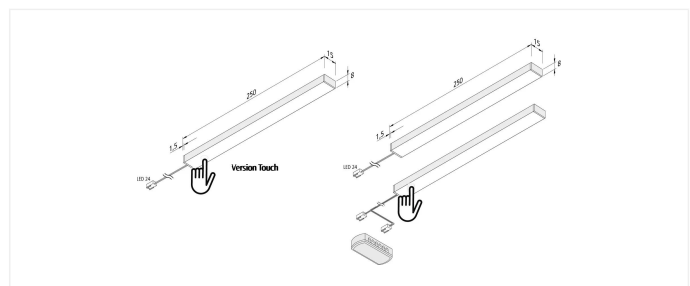

ADD-ON Mini

Schmale Küchen-Unterbauleuchte 3er Set LED ADD-ON Mini 4,3W ww alu-eloxiert

Beschreibung:

Längliche, flache LED-Unterbauleuchte als 3er Set, Gehäuse Alu, Anschlussleitung 2,5m mit LED 24-Stecker, Lichtfarbe warm weiß ca.3000K, inkl. steckerfertigem 15W Trafo

Anschluss: LED-Trafo DC 24V
Lebensdauer: L70/B10 >= 60.000h
Lichtfarbe: 3000K warm weiß
Ausstrahlungswinkel: 110°
Energieeffizienz: LED: 120 lm/W; Leuchte: 280 lm (65 lm/W)
Energieeffizienzklasse: G
Farbwiedergabe: Ra/CRI >= 95
Zeichen: CE, MM, IP20, SK III
EAN-Nr.: 4,05127E+12
Gewicht: 0,33 kg

Besonderheiten:

- nur 8mm Aufbauhöhe
- keine sichtbaren Lichtpunkte
- im Set dimmbar mit Touch Controller mit Memory-Funktion (nach Netztrennung wird der vorherige Dimmzustand wieder hergestellt)

ADD-ON Mini

	110°	Ø	ww	nw
0,5m		1400	453 lx	466 lx
1,0m		2900	113 lx	117 lx
1,5m		4300	50 lx	52 lx
2,0m		5700	28 lx	29 lx
2,5m		7100	18 lx	19 lx

Artikel-Nr.:
61054823201

ggf. eingeschränkt verfügbar

Verfügbare Ausführungen