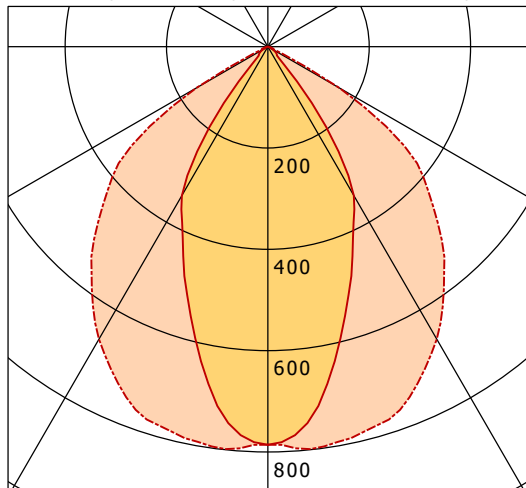

# EL 303.30.5

EuroLED 300 | Tube-Mounted (1xLED 34W 830/3000K 4120lm 75°)

— C0/C180 cd / 1000 lm    - - - C90/C270

	C0	C90	C180	C270
0°	786	786	786	786
15°	572	780	572	780
30°	339	667	339	667
45°	27	468	27	468
60°	10	164	10	164
75°	1	7	1	7
90°	0	0	0	0
cd / 1000 lm				

Offset [m]    Cone width [m]    Illuminance [lx]

<b>η</b>	LED
Efficiency	121 lm/W
Direct/Indirect	↓ 100% / ↑ 0%
System Power	34 W
<b>UGR</b>	X=4H, Y=8H
Reflection factors	70/50/20
UGR C0/C180	19.7
UGR C90/C270	28.7
CIE Flux Codes	76 98 100 100 100
Ra/CRI	>80