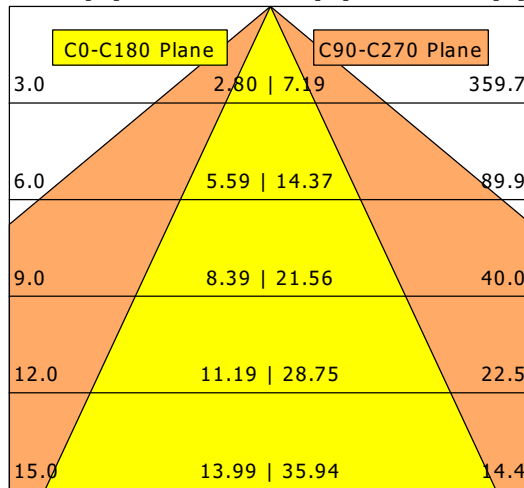

# EL 303.30.5

EuroLED 300 | Tube-Mounted (1xLED 34W 830/3000K 4120lm 75°)

— C0/C180 cd / 1000 lm    - - - C90/C270

	C0	C90	C180	C270
0°	786	786	786	786
15°	572	780	572	780
30°	339	667	339	667
45°	27	468	27	468
60°	10	164	10	164
75°	1	7	1	7
90°	0	0	0	0
cd / 1000 lm				

Offset [m]    Cone width [m]    Illuminance [lx]

<b>η</b>	LED
Efficiency	121 lm/W
Direct/Indirect	↓ 100% / ↑ 0%
System Power	34 W
<b>UGR</b>	X=4H, Y=8H
Reflection factors	70/50/20
UGR C0/C180	19.7
UGR C90/C270	28.7
CIE Flux Codes	76 98 100 100 100
Ra/CRI	>80