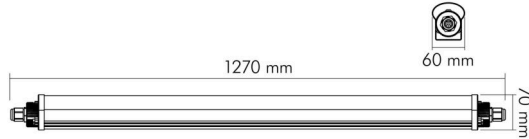

DATENBLATT

LED FR-Leuchte 1,2m 40W SCCT 120° multi power IP65

LED Feuchtraumleuchte

Artikelnummer	1621201047
GTIN	4044538074894

□

Salzwasserbeständig	ja

LICHTTECHNISCHE EIGENSCHAFTEN

LED Effizienz [System]	120 lm/W
Lichtkegel	extrem breitstrahlend >80°
Farbtemperatur 2	5700 K
Farbtemperatur	4000 K
Gesamtlichtstrom	4800 lm
Gesamtlichtstrom 2	2400 lm
Ausstrahlwinkel	120°
Farbabstand [McAdam]	3 SDCM
Farbwiedergabeindex Ra	80
Farbwiedergabeindex R9	15
Farbwertanteil [x]	0,38
Farbwertanteil [y]	0,38
Lichtverteiler	ohne
L80B10 - Lebensdauer bei 25 °C	50000 h
L70B50 - Lebensdauer bei 25°C	60000 h
Flimmern [Pst LM]	0,005
Verwendete Beleuchtungstechnologie	LED
Blendschutzschild	nein
Gesamtlichtstrom einstellbar	Stufen

Stand:
26.06.2023
16:55:00