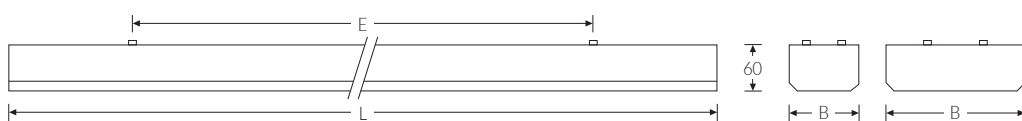

LUX 1xLED 1500 BASIC 4000K 3400lm 30W | Artikelnummer 84861550

LED Rasterleuchte. Stabiler Leuchtenkörper aus Stahlblech weiß, niedrige, zeitlose Bauform. Doppel-Parabol-Raster aus hochglanzpoliertem Aluminium, reduziert Blendungen, UGR<19, so dass an Arbeitsplätzen mit PC-Bildschirmen in Büros, Geschäfts- oder Gesellschaftsräumen für optimale Beleuchtung gesorgt ist. Geeignet zur Montage direkt an der Decke. Zugelassen für den Einsatz in Innenbereichen. Integrierte LED Leuchtmittel sind in der Leuchte nicht austauschbar.

Montageart und Anwendungsbereich

Deckenanbau, Wandanbau, zur Montage direkt an der Decke oder Wand
Geeignet in Büros, Geschäfts- und Gesellschaftsräumen mit hohen Ansprüchen an die Blendungsreduzierung.

- Grundbeleuchtung

Technische Daten

Artikelnummer	84861550
Bestellbezeichnung	LUX LED 1/1500
Betriebsgerät	LED-Konverter, austauschbar durch eine autorisierte Fachkraft
Lichtquelle	LED, nicht austauschbar
Energieeffizienzklasse(n) der verbauten Lichtquelle(n) (A-G)	Modul 1: C
Dimmbarkeit	nicht dimmbar
Netzspannung	220-240V/50-60Hz
Anschlussleistung max.	30W
Lichtausbeute max. Bestromung	113 lm/W
Leuchtenlichtstrom max.	3400 lm
Farbtemperatur	4000 K
Farbwiedergabeindex Ra	Ra > 80
Farbtoleranz (MacAdam)	3
Nennlebensdauer	50000 h
Lebensdauerbewertung	L80/B10
Lichtoptik	Doppel-Parabol-Raster Aluminium hochglänzend
Lichtverteilung	Extensiv
Abstrahlwinkel	60°
Blendungsbewertung UGR - max 4H-8H	19
Anschlussart	3-polige Anschlussklemme mit Steckkontakt
Gehäuse	Gehäuse aus Stahlblech weiss
Kabeleinführung (Position)	rückseitig