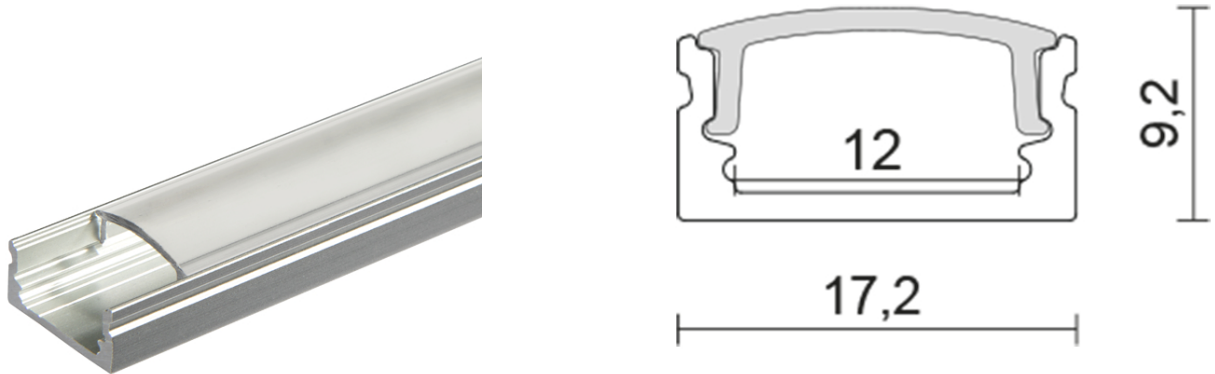

DATENBLATT

Alu U-Profil 2 TP 2m (bis 12 mm)

Zubehör für Flexible LED SMD

Artikelnummer	5011146802
GTIN	4044538061641

LICHTTECHNISCHE EIGENSCHAFTEN

Lichtverteilung	homogen
Lichtaustritt	direkt

ELEKTRISCHE EIGENSCHAFTEN

Kühlleistung	16 W/m
--------------	--------

SICHERHEITSEIGENSCHAFTEN

RoHS	ja
Schutzart	IP20

MABE UND GEWICHT

Höhe	9,2 mm
Breite	17,2 mm
Länge	2000 mm
Für Bänder bis zu einer Breite von	12 mm
Gewicht	302 g

Stand:
01.02.2022
14:18:00

DATENBLATT

Alu U-Profil 2 TP 2m (bis 12 mm)

Zubehör für Flexible LED SMD

Art des Zubehörs	Profil
Befestigung der Abdeckung	Klickmontage

LIEFERUMFANG

Im Lieferumfang enthalten	Abdeckung, Endkappe, Einspeisungskappe, Befestigungsclips
---------------------------	---