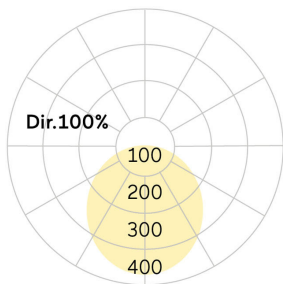

lightnet

Basic-G5

Pendelleuchte - Direktstrahlend

Artikelnummer: BG5OBL-840H-D600-U

Abbildungen ggf. nur ähnlich, dienen als Orientierung.

Basic-G5. LED. Leuchte für Pendelmontage. Filigraner Leuchtenkörper mit 38mm Bauhöhe und minimalistischem Rand von lediglich 5mm. Beleuchtungskörper aus hochwertigem Aluminiumprofil. Oberfläche Jet Black. Lichtcharakteristik: Rein direktstrahlend. Farbtemperatur: 4000K (Cool White). Farbwiedergabeindex (Ra): >80. Opaldiffusor für max. Transmissionsgrad bei homogener Auflösung der Lichtpunkte. Dimmbar DALI. DxH (rund). D=600mm. H=38mm. Seilabhängung mit Baldachin und Zuleitung für Zentralmontage (Set). Pendellänge max

1500mm. Zuleitung: transparent. Baldachin: passend zu Leuchtenoberfläche. High-Power-Bestromung. 5620lm. 42W. 6,2kg. Binning initial <= MacAdam 3. IP40. Schutzklasse I. CE-, UKCA Kennzeichnung. ENEC. IK02. 220-240V. 50-60 Hz. RG0 (EN62471). Lichtstromrückgang von max. 0,4%/1.000 Betriebsstunden. Nennausfallrate von max. 0,2%/1.000 Betriebsstunden. L80B10 (t_q 25°C) = 50.000h. 5 Jahre Garantie. Hersteller: Lightnet GmbH, nach ISO 9001:2015 und 50001:2018 zertifiziert.

lightnet

Basic-G5

Pendelleuchte - Direktstrahlend

Artikelnummer: BG5OBL-840H-D600-U

Kunde / Projekt: _____

Notiz: _____

Produktname	Basic-G5
Leuchtmittel	LED
Installationstyp	Pendelleuchte
Oberfläche	Jet Black
Lichtverteilung	Direktstrahlend
CCT	4000K
Farbwiedergabeindex (Ra)	Ra>80
Optisches System	Opaldiffusor
Steuerung	Dimmbar (DALI)
Länge L/ Ø D (mm)	D=600mm
Höhe H (mm)	H=38mm
Bestromung	High-Power
Leuchtenlichtstrom	5620lm
Anschlussleistung	42W
Abhängung	Zentral-Seilabh. (Set)
Farbe Baldachin	Baldachin: passend zu Leuchtenoberfläche
Seillänge (mm)	Pendellänge max 1500mm
Schutzart	IP40
Prüfzeichen	ENEC
Kabelfarbe	Zuleitung: transparent
LED-Lebensdauer	L80B10 (tq 25°C) = 50.000h
Photometrischer Code	8 40 / 3 3 9
Photobiologische Klasse	RG0 (EN62471)
Indoor/Outdoor	Indoor: ta [ambient] max. 25°C
Gewicht (kg)	6,2kg