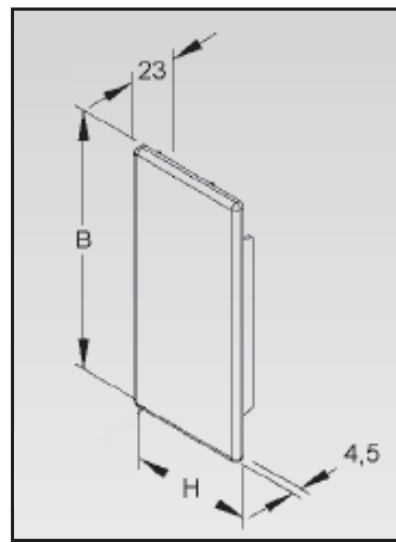

Technisches Datenblatt

Seite: 1 / 2

PFBES Endstücke für Kabelkanal PFB

- Zubehör für PFB Fensterbankkanal
(Art.-Nr. 05100340 - 05100351, ID-Nr.: 050470 - 050481)

Informationen

Art.-Nr.	ID-Nr.	Type	VPE	Maße (BxH)	Farbe
05100389	050519	PFBES 60110 RW	1 / 10	110x60 mm	reinweiß, RAL: 9010
05100392	050522	PFBES 60130 RW	1 / 10	130x60 mm	reinweiß, RAL: 9010
05100395	050525	PFBES 60150 RW	1 / 10	150x60 mm	reinweiß, RAL: 9010
05100398	050528	PFBES 60190 RW	1 / 10	190x60 mm	reinweiß, RAL: 9010
05100390	050520	PFBES 60110 CW	1 / 10	110x60 mm	cremeweiß, RAL: 9001
05100393	050523	PFBES 60130 CW	1 / 10	130x60 mm	cremeweiß, RAL: 9001
05100396	050526	PFBES 60150 CW	1 / 10	150x60 mm	cremeweiß, RAL: 9001
05100399	050529	PFBES 60190 CW	1 / 10	190x60 mm	cremeweiß, RAL: 9001
05100388	050518	PFBES 60110 LG	1 / 10	110x60 mm	lichtgrau, RAL: 7035
05100391	050521	PFBES 60130 LG	1 / 10	130x60 mm	lichtgrau, RAL: 7035
05100394	050524	PFBES 60150 LG	1 / 10	150x60 mm	lichtgrau, RAL: 7035
05100397	050527	PFBES 60190 LG	1 / 10	190x60 mm	lichtgrau, RAL: 7035

Technisches Datenblatt

Seite: 2 / 2

PFBES Endstücke für Kabelkanal PFB

Montageanleitung

Verarbeitungstemperatur > + 5° C