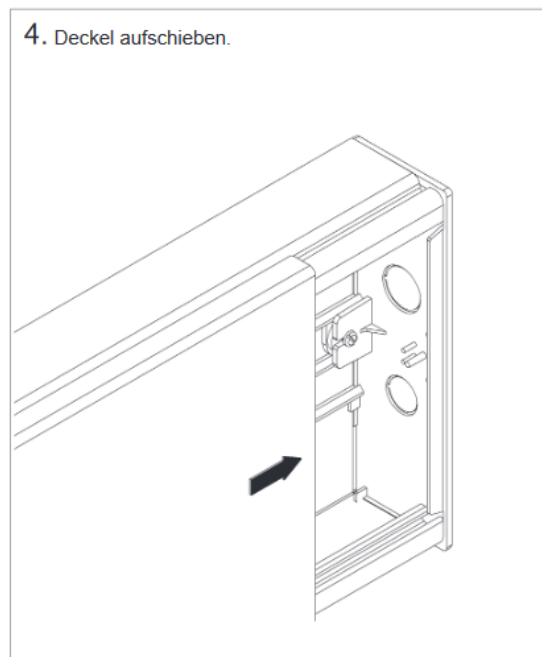

Technisches Datenblatt

Seite: 1 / 2

PFBES Endstücke für Kabelkanal PFB

- Zubehör für PFB Fensterbankkanal
(Art.-Nr. 05100340 - 05100351, ID-Nr.: 050470 - 050481)

Informationen

Art.-Nr.	ID-Nr.	Type	VPE	Maße (BxH)	Farbe
05100389	050519	PFBES 60110 RW	1 / 10	110x60 mm	reinweiß, RAL: 9010
05100392	050522	PFBES 60130 RW	1 / 10	130x60 mm	reinweiß, RAL: 9010
05100395	050525	PFBES 60150 RW	1 / 10	150x60 mm	reinweiß, RAL: 9010
05100398	050528	PFBES 60190 RW	1 / 10	190x60 mm	reinweiß, RAL: 9010
05100390	050520	PFBES 60110 CW	1 / 10	110x60 mm	cremeweiß, RAL: 9001
05100393	050523	PFBES 60130 CW	1 / 10	130x60 mm	cremeweiß, RAL: 9001
05100396	050526	PFBES 60150 CW	1 / 10	150x60 mm	cremeweiß, RAL: 9001
05100399	050529	PFBES 60190 CW	1 / 10	190x60 mm	cremeweiß, RAL: 9001
05100388	050518	PFBES 60110 LG	1 / 10	110x60 mm	lichtgrau, RAL: 7035
05100391	050521	PFBES 60130 LG	1 / 10	130x60 mm	lichtgrau, RAL: 7035
05100394	050524	PFBES 60150 LG	1 / 10	150x60 mm	lichtgrau, RAL: 7035
05100397	050527	PFBES 60190 LG	1 / 10	190x60 mm	lichtgrau, RAL: 7035

Technisches Datenblatt

Seite: 2 / 2

PFBES Endstücke für Kabelkanal PFB

Montageanleitung

Verarbeitungstemperatur > + 5° C