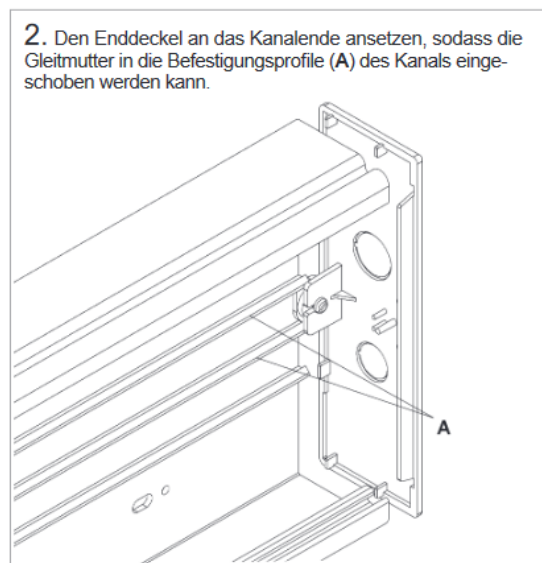

Technisches Datenblatt

Seite: 1 / 2

PFBES Endstücke für Kabelkanal PFB

- Zubehör für PFB Fensterbankkanal
(Art.-Nr. 05100340 - 05100351, ID-Nr.: 050470 - 050481)

Informationen

Art.-Nr.	ID-Nr.	Type	VPE	Maße (BxH)	Farbe
05100389	050519	PFBES 60110 RW	1 / 10	110x60 mm	reinweiß, RAL: 9010
05100392	050522	PFBES 60130 RW	1 / 10	130x60 mm	reinweiß, RAL: 9010
05100395	050525	PFBES 60150 RW	1 / 10	150x60 mm	reinweiß, RAL: 9010
05100398	050528	PFBES 60190 RW	1 / 10	190x60 mm	reinweiß, RAL: 9010
05100390	050520	PFBES 60110 CW	1 / 10	110x60 mm	cremeweiß, RAL: 9001
05100393	050523	PFBES 60130 CW	1 / 10	130x60 mm	cremeweiß, RAL: 9001
05100396	050526	PFBES 60150 CW	1 / 10	150x60 mm	cremeweiß, RAL: 9001
05100399	050529	PFBES 60190 CW	1 / 10	190x60 mm	cremeweiß, RAL: 9001
05100388	050518	PFBES 60110 LG	1 / 10	110x60 mm	lichtgrau, RAL: 7035
05100391	050521	PFBES 60130 LG	1 / 10	130x60 mm	lichtgrau, RAL: 7035
05100394	050524	PFBES 60150 LG	1 / 10	150x60 mm	lichtgrau, RAL: 7035
05100397	050527	PFBES 60190 LG	1 / 10	190x60 mm	lichtgrau, RAL: 7035

Technisches Datenblatt

Seite: 2 / 2

PFBES Endstücke für Kabelkanal PFB

Montageanleitung

Verarbeitungstemperatur > + 5° C