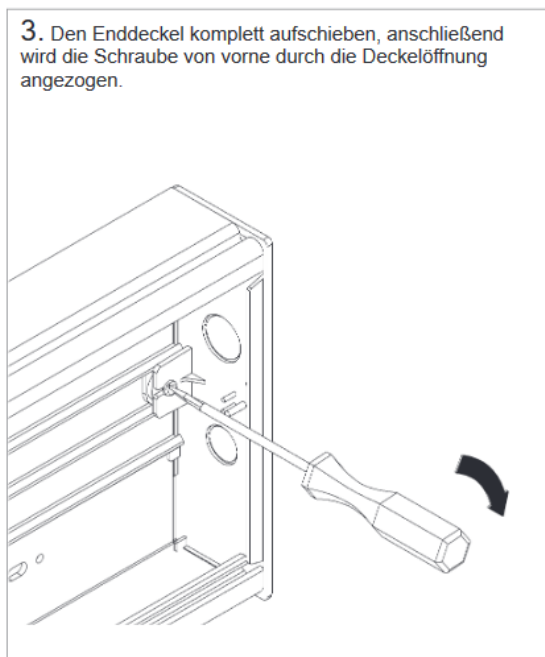

Technisches Datenblatt

Seite: 1 / 2

PFBES Endstücke für Kabelkanal PFB

- Zubehör für PFB Fensterbankkanal
(Art.-Nr. 05100340 - 05100351, ID-Nr.: 050470 - 050481)

Informationen

Art.-Nr.	ID-Nr.	Type	VPE	Maße (BxH)	Farbe
05100389	050519	PFBES 60110 RW	1 / 10	110x60 mm	reinweiß, RAL: 9010
05100392	050522	PFBES 60130 RW	1 / 10	130x60 mm	reinweiß, RAL: 9010
05100395	050525	PFBES 60150 RW	1 / 10	150x60 mm	reinweiß, RAL: 9010
05100398	050528	PFBES 60190 RW	1 / 10	190x60 mm	reinweiß, RAL: 9010
05100390	050520	PFBES 60110 CW	1 / 10	110x60 mm	cremeweiß, RAL: 9001
05100393	050523	PFBES 60130 CW	1 / 10	130x60 mm	cremeweiß, RAL: 9001
05100396	050526	PFBES 60150 CW	1 / 10	150x60 mm	cremeweiß, RAL: 9001
05100399	050529	PFBES 60190 CW	1 / 10	190x60 mm	cremeweiß, RAL: 9001
05100388	050518	PFBES 60110 LG	1 / 10	110x60 mm	lichtgrau, RAL: 7035
05100391	050521	PFBES 60130 LG	1 / 10	130x60 mm	lichtgrau, RAL: 7035
05100394	050524	PFBES 60150 LG	1 / 10	150x60 mm	lichtgrau, RAL: 7035
05100397	050527	PFBES 60190 LG	1 / 10	190x60 mm	lichtgrau, RAL: 7035

Technisches Datenblatt

Seite: 2 / 2

PFBES Endstücke für Kabelkanal PFB

Montageanleitung

Verarbeitungstemperatur > + 5° C