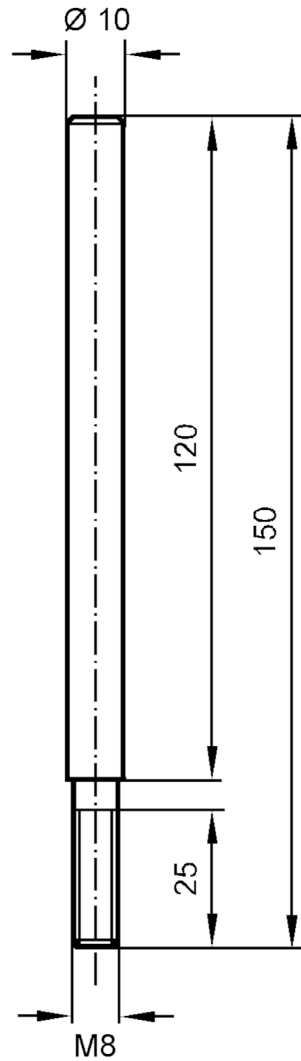

# E21081

## Rundprofilstange

ROD MOUNTING STRAIGHT D10MM

### Einsatzbereich

Ausführung gerade

### Mechanische Daten

Gewicht [g] 102  
Abmessungen [mm] M8 / L = 150  
Gewindebezeichnung M8  
Werkstoffe 1.4404 (Edelstahl / 316L)