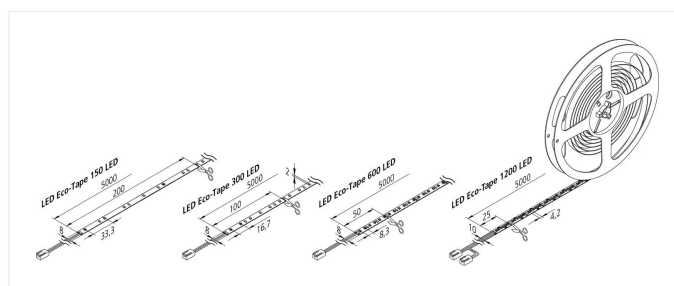

### Beschreibung:

Flexibles LED-Band auf Rolle, Lichtfarbe extra warm weiß ca. 2700K, schnelle und einfache Montage durch das bereits aufgebrachte doppelseitige 3M Klebeband, Anschlussleitung einfach anstecken, das Band kann alle 50mm abgeschnitten werden (siehe Markierung). Anschließend kann das Band ohne zu löten mit dem Verbindungsclip oder den Leitungen wieder kontaktiert werden, optionales Zubehör: Controller mit Fernbedienung, DALI, ZigBee oder WiFi App, Glaskantprofil zur seitlichen Lichteinspeisung von Glasscheiben, Eckprofil, Montageprofil, Abdeckprofil oder Einführprofil

**Anschluss:** LED-Trafo DC 24V  
**Lebensdauer:** L70/B10 >= 50.000h  
**Lichtfarbe:** 2700K extra warm weiß  
**Ausstrahlungswinkel:** 120°  
**Energieeffizienz:** LED 140 lm/W; Leuchte: 936 lm/m (117 lm/W)  
**Energieeffizienzklasse:** F  
**Farbwiedergabe:** Ra/CRI >= 80  
**Zeichen:** CE, MM, UL, IP20, SK III  
**EAN-Nr.:** 4,05127E+12  
**Gewicht:** 0,525 kg

### Besonderheiten:

- max. 6 m (Version 40 W) pro Anschlussleitung
- schnelle und einfache Montage durch doppelseitiges Klebeband
- Streifen alle 50 mm (Version 600 LED) kürzbar (Markierung zwischen den LEDs)
- die Streifen lassen sich anschließend ohne zu löten mit dem Verbindungsclip oder den Leitungen wieder kontaktieren

### Eco-Tape

	118°	Ø	10W	20W	40W	80W
0,5m		1650	460 lx	904 lx	1672 lx	3228 lx
1,0m		3300	115 lx	226 lx	418 lx	807 lx
1,5m		4950	51 lx	100 lx	186 lx	359 lx
2,0m		6600	29 lx	57 lx	105 lx	202 lx
2,5m		8250	18 lx	36 lx	67 lx	129 lx