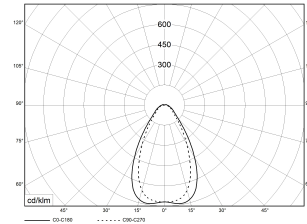

Leuchteneinsatz LED für TRX Tragschienen, dimmbar. Aus weißem Aluminiumprofil. Die Einsätze können schnell und einfach ohne Werkzeug installiert werden. Sie sind sowohl für Neuinstallationen als auch für den Ersatz bestehender Lichtleisten auf Tragschienen mit 1530mm-Längeneinheit geeignet und mit diesen kompatibel. Dies ermöglicht einen einfachen und schnellen Austausch der konventionellen Leuchteneinsätze durch die neuen TRX LED Leisten. Verwendbar nur in 7-Poligen Tragschienen.

Montageart und Anwendungsbereich

1. Als Lichtband
   Nur für den Einsatz in Innenbereichen zugelassen
2. Grundbeleuchtung

Technische Daten

Artikelnummer	74320365
Bestellbezeichnung	TRX LENS DALI V4 MED
Betriebsgerät	LED-Konverter, austauschbar durch eine autorisierte Fachkraft
Lichtquelle	LED, nicht austauschbar
Energieeffizienzklasse(n) der verbauten Lichtquelle(n) (A-G)	Modul 1: C
Dimmbarkeit	DALI
Netzspannung	220-240V/50-60Hz
Spannungsart	AC
Anschlussleistung max.	37 W
Leistungs/Powerfaktor	0,90
Lichtausbeute max. Bestromung	162 lm/W
Leuchtenlichtstrom max.	6000 lm
Farbtemperatur	4000 K
Farbwiedergabeindex Ra	Ra > 80
Farbtoleranz (MacAdam)	3
Nennlebensdauer	50000 h
Lebensdauerbewertung	L80/B10
Lichtoptik	Polymethylmethacrylat (PMMA) opal
Lichtverteilung	Extensiv
Abstrahlwinkel	60°
Blendungsbewertung UGR - max 4H-8H	25
Gehäuse	Gehäuse aus Aluminium weiß
Betriebs-Umgebungstemperatur - min.	-20 °C
Betriebs-Umgebungstemperatur - max.	35 °C