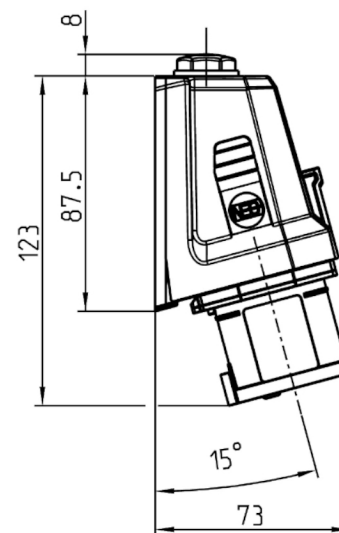

Uhrzeitstellung: 6h

Bohrbild