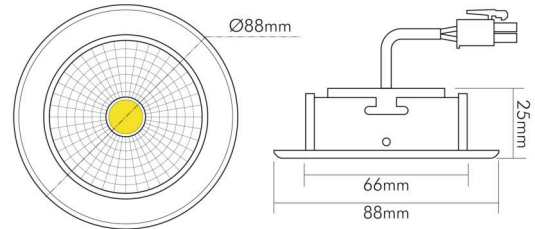

DATENBLATT

5068 ECO Flat nickel-geb. 7,5W BIO 940 38° 350mA

LED Downlight 5068 ECO Flat BIO, COB LED, schwenkbar

Artikelnummer	1857070913
GTIN	4044538069296

□

Abdeckung der Leuchte mit Wärmedämmmaterial möglich	nein

ENERGIEVERBRAUCHSKENNZEICHNUNG

Energieeffizienzklasse	G
Artikelnummer der Lichtquelle	1857070913
EPREL-Registrierungsnummer	931524

LICHTTECHNISCHE EIGENSCHAFTEN

Lichtkegel	mediumstrahlend 21-40°
Lichtquellentyp	DLS/NMLS
Ungebündeltes [NDLS] oder gebündeltes Licht [DLS]	DLS
Farbtemperatur	4000 K
Lichtfarbe	neutralweiß
LED Effizienz	73 lm/W
Gesamtlichtstrom	580 lm
Nutzlichtstrom [Φuse]	500 lm
Nutzlichtstrom [Φuse] bezogen auf	schmalem Kegel (90°)
Ausstrahlwinkel	38°
Farbabstand [McAdam]	3 SDCM
Farbwiedergabeindex Ra	98
Farbwiedergabeindex R9	97
Farbwertanteil [x]	0,38

Stand:
05.09.2022
18:03:00