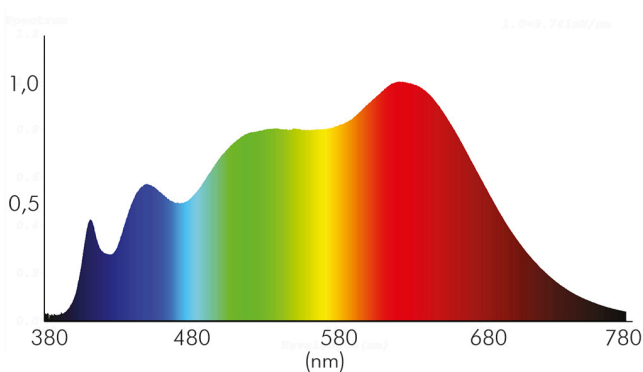

### LICHTTECHNISCHE EIGENSCHAFTEN

Lichtkegel	mediumstrahlend 21-40°
Lichtquellentyp	DLS/NMLS
Ungebündeltes [NDLS] oder gebündeltes Licht [DLS]	DLS
Farbtemperatur	4000 K
Lichtfarbe	neutralweiß
LED Effizienz	73 lm/W
Gesamtlichtstrom	580 lm
Nutzlichtstrom [Φuse]	500 lm
Nutzlichtstrom [Φuse] bezogen auf	schmalem Kegel (90°)
Ausstrahlwinkel	38°
Farbabstand [McAdam]	3 SDCM
Farbwiedergabeindex Ra	98
Farbwiedergabeindex R9	97
Farbwertanteil [x]	0,38

## 5068 ECO Flat nickel-geb. 7,5W BIO 940 38° 350mA

LED Downlight 5068 ECO Flat BIO, COB LED, schwenkbar

Farbwertanteil [y]	0,38
Bildschirmarbeitsplatztauglich nach EN 12464-1	nein
Spitzen-Lichtstärke	950 cd
Lichtverteiler	Reflektor
L80B10 - Lebensdauer bei 25 °C	50000 h
L70B50 - Lebensdauer bei 25°C	50000 h
Lebensdauerfaktor	0,9
Lichtstromerhalt	0,96
Verwendete Beleuchtungstechnologie	LED
Farbe steuerbar (RGB)	nein
Blendschutzschild	nein
Hülle	keine Hülle
Farblich abstimmbare Lichtquelle	nein
Gesamtlichtstrom einstellbar	nein
Farbtemperatur einstellbar	nein
Lichtquelle austauschbar	nein
Lichtquelle mit hoher Leuchtdichte	nein
Leuchtenlichtfläche	transparent
Lichtverteilung	symmetrisch
Lichtaustritt	direkt
Leuchtmittel	COB LED
Geeignet für Leuchtmittelanzahl	1

Spektrale Strahlungsverteilung (250..800 nm) - Diagramm