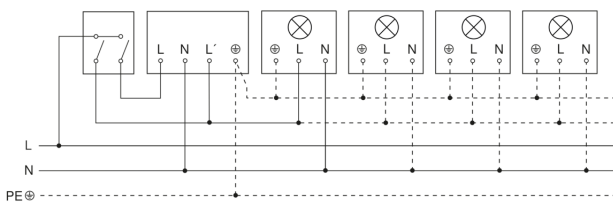

Bewegungsmelder

IS 130-2

schwarz

EAN 4007841 660215

Art.-Nr. 660215

Schaltplan Leuchte ohne vorhandenen Nullleiter

Schaltplan Leuchte mit vorhandenem Nullleiter

Schaltplan Anschluss über Serienschalter für Hand- und Automatik-Betrieb

Schaltplan Anschluss über einen Wechselschalter für Dauerlicht- und Automatik-Betrieb