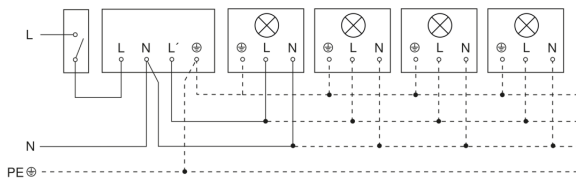

Bewegungsmelder

IS 130-2

schwarz

EAN 4007841 660215

Art.-Nr. 660215

Schaltplan Leuchte ohne vorhandenen Nullleiter

Schaltplan Leuchte mit vorhandenem Nullleiter

Schaltplan Anschluss über Serienschalter für Hand- und Automatik-Betrieb

Schaltplan Anschluss über einen Wechselschalter für Dauerlicht- und Automatik-Betrieb