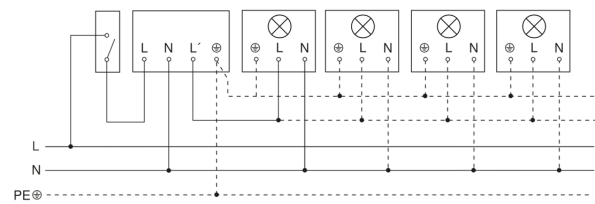

Bewegungsmelder

IS 130-2

schwarz

EAN 4007841 660215

Art.-Nr. 660215

Schaltplan Leuchte ohne vorhandenen Nullleiter

Schaltplan Leuchte mit vorhandenem Nullleiter

Schaltplan Anschluss über Serienschalter für Hand- und Automatik-Betrieb

Schaltplan Anschluss über einen Wechselschalter für Dauerlicht- und Automatik-Betrieb