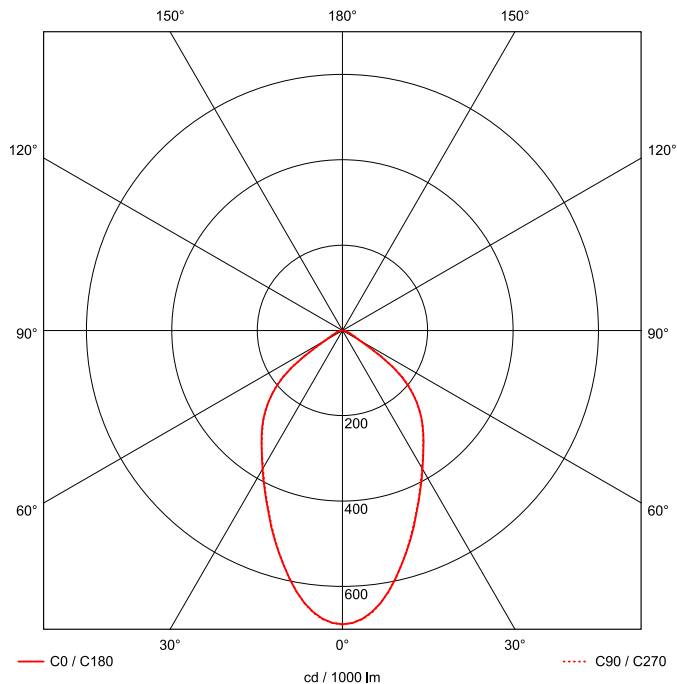

## LED Strahler QUADRONIUS DALI 288mm 1x97W 60° ESG 15000lm

LED Strahler mit Abdeckscheibe aus Einscheibensicherheitsglas (ESG), Gehäuse aus Aluminiumdruckguss, weiß beschichtet, Konverter am Gehäuse montiert. Elektrischer Anschluss durch offenes Leitungsende, kurze, alterungsbeständige Dichtungen aus Silikon, Zweipunkt-Befestigung durch Seilpendel (2.000 mm) mit montagefreundlicher, werkzeugloser Schnelljustierung, Pendelmontage, Wand- und Decken-Befestigungsbügel als Zubehör erhältlich. Achtung: PRACHT MANUFAKTUR! Sie benötigen eine andere Lichtfarbe, Gehäusefarbe oder Durchgangsverdrahtung? Besondere Herausforderungen? Kein Problem. Wir bieten individuelle Lösungen für Ihre Anforderungen.