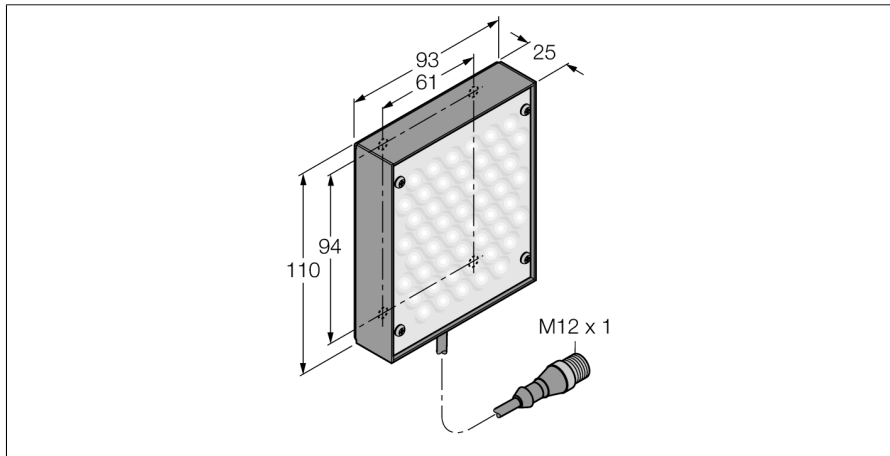

**Bildverarbeitung  
Flächenleuchte  
LEDBA80X80QPMA**

- Ausleuchtung im Nahbereich
- Lichtintensität regelbar
- Schutzart: IP20
- Farbe: Blau
- Spannungsversorgung: 24 VDC
- Pigtail M12x1, 0,15m

**Anschlussbild**

	BN (1)	+
	BU (3)	-
	BK (4) strobe (+5 to 24 VDC OFF/-V ON)	

<b>Typenbezeichnung</b>	LEDBA80X80QPMA
Ident-Nr.	3073284
<b>Einsatzzweck</b>	Bildverarbeitung
Funktion	Flächenleuchte
Bauform	Quader
Abmessungen	110.4 x 92.6 x 27.6 mm
Gehäusewerkstoff	Metall
Fensterwerkstoff	Kunststoff, klar
Elektrischer Anschluss	Kabel mit Steckverbinder, M12 x 1, Dreidraht
Leitungslänge	2 m
LED-Lebensdauer (L70)	10000 h
Schutzart	IP40
Umgebungstemperatur	0...+50 °C
Zulassungen	CE, cULus listed
<b>Betriebsspannung</b>	24...250 VDC
DC Bemessungsbetriebsstrom	≤ 250 mA
<b>Lichtart</b>	Blau
Wellenlänge	465...485nm