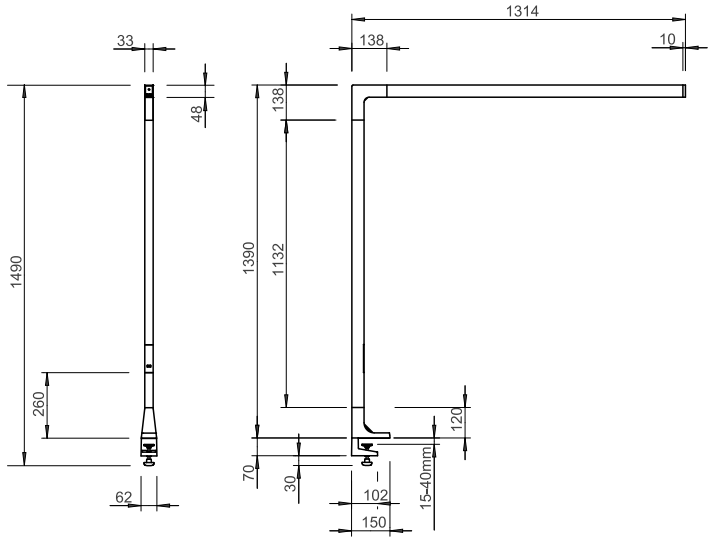

ORTO-T...

ORTO-T...SEN

1 + 2

A - D → 5

ORTO-T...

ORTO-T...SEN

ON/OFF

USB 5V/2A

Spectral

ORTO-T...SEN

2,8m > off

2,8m < on