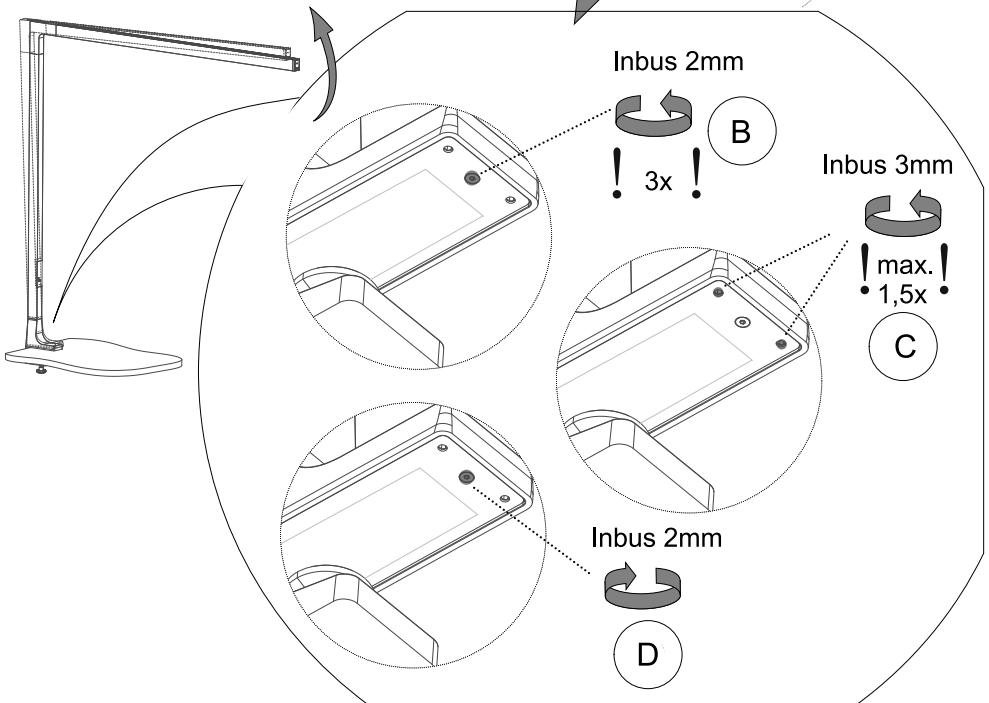

ORTO-T...

ORTO-T...SEN

1 + 2

A - D → 5

ORTO-T...

ORTO-T...SEN

ON/OFF

USB 5V/2A

Spectral

ORTO-T...SEN

2,8m > off

2,8m < on