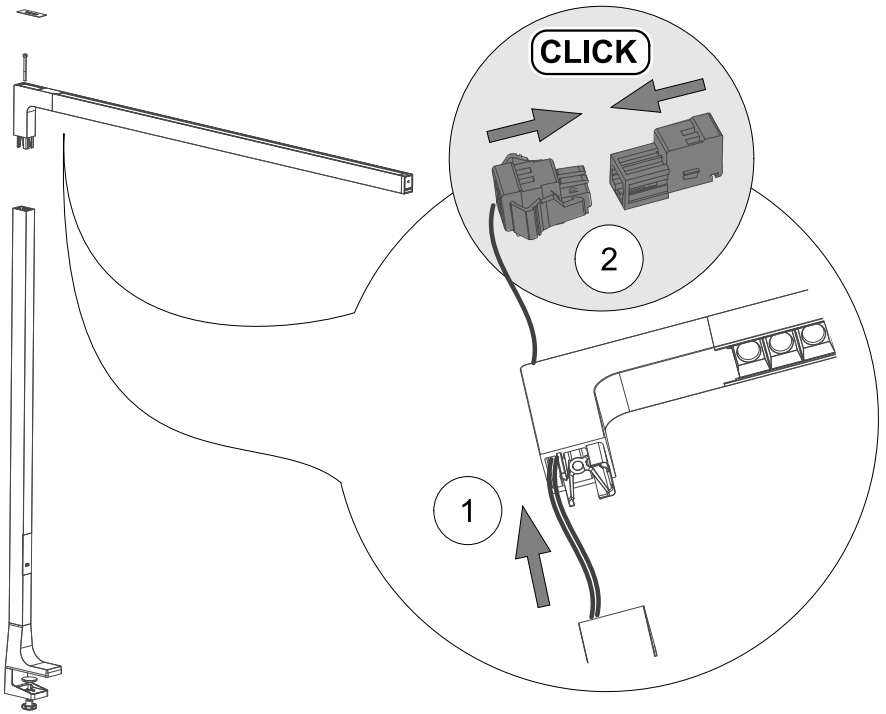

- (D)** Für die Installation und für den Betrieb der Leuchten sind die nationalen Sicherheitsvorschriften zu beachten.
- (GB)** Please note national safety instructions for installation and operation of this luminaire.
- (F)** Pour l'installation et le fonctionnement des luminaires il est impératif de respecter les normes nationales de sécurité en vigueur.
- (PL)** W celu prawidłowej instalacji i poprawnego działania oprawy należy przestrzegać krajowych przepisów bezpieczeństwa.
- (E)** Para la instalación y la puesta en funcionamiento de las luminarias deben observarse las normas nacionales de seguridad.
- (IT)** Per l'installazione e il funzionamento delle lampade si fa riferimento alle normative di sicurezza nazionali.

- (D)** Die Lichtquelle dieser Leuchte ist nicht ersetzbar, wenn die Lichtquelle ihr Lebensdauerende erreicht hat, ist die gesamte Leuchte zu ersetzen.
- (GB)** The light source of this luminaire is not replaceable. When light source has reached end of life-time the complete luminaire has to be replaced.
- (F)** La source lumineuse de ce luminaire n'est pas remplaçable. Quand la source lumineuse aura atteint la limite de sa durée de vie, le luminaire complet doit être remplacé.
- (PL)** Nie ma możliwości wymiany źródła światła w tej oprawie oświetleniowej, po zakończeniu żywotności źródła światła, należy wymienić całą oprawę oświetleniową.
- (E)** La fuente lumínica de esta luminaria no se puede sustituir. Cuando la fuente lumínica ha alcanzado el final de su vida útil, hay que sustituir toda la luminaria.
- (IT)** La sorgente di luce di questa lampada non è sostituibile, una volta esaurita la sua durata si deve sostituire l'intera lampada.

ORTO-T...

ORTO-T...SEN

1 + 2

A - D → 5

ORTO-T...

ORTO-T...SEN

ON/OFF

USB 5V/2A

Spectral

ORTO-T...SEN

2,8m > off

2,8m < on