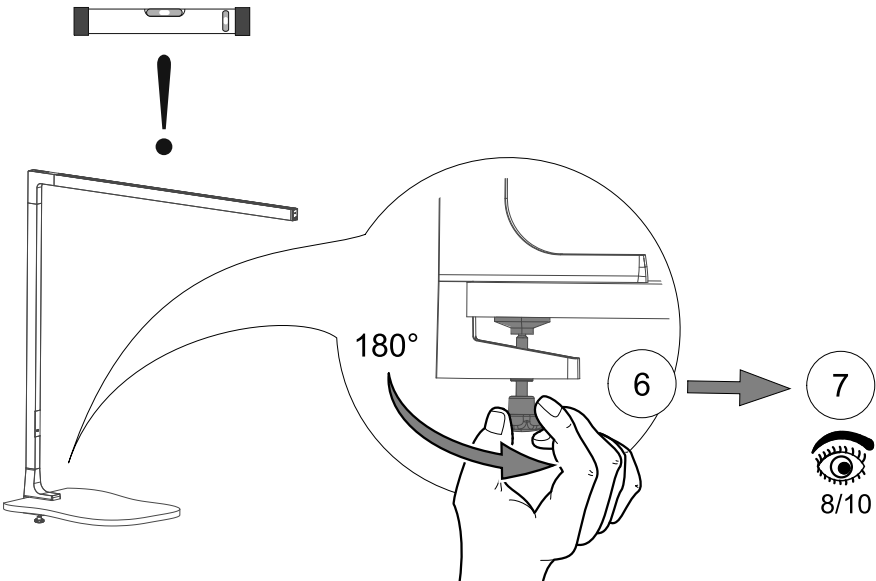

ORTO-T...

ORTO-T...SEN

1 + 2

A - D → 5

ORTO-T...

ORTO-T...SEN

ON/OFF

USB 5V/2A

Spectral

ORTO-T...SEN

2,8m > off

2,8m < on