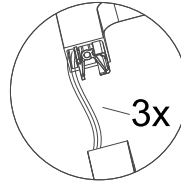

ORTO-T...

ORTO-T...SEN

1 + 2

A - D → 5

ORTO-T...

ORTO-T...SEN

ON/OFF

USB 5V/2A

Spectral

ORTO-T...SEN

2,8m > off

2,8m < on