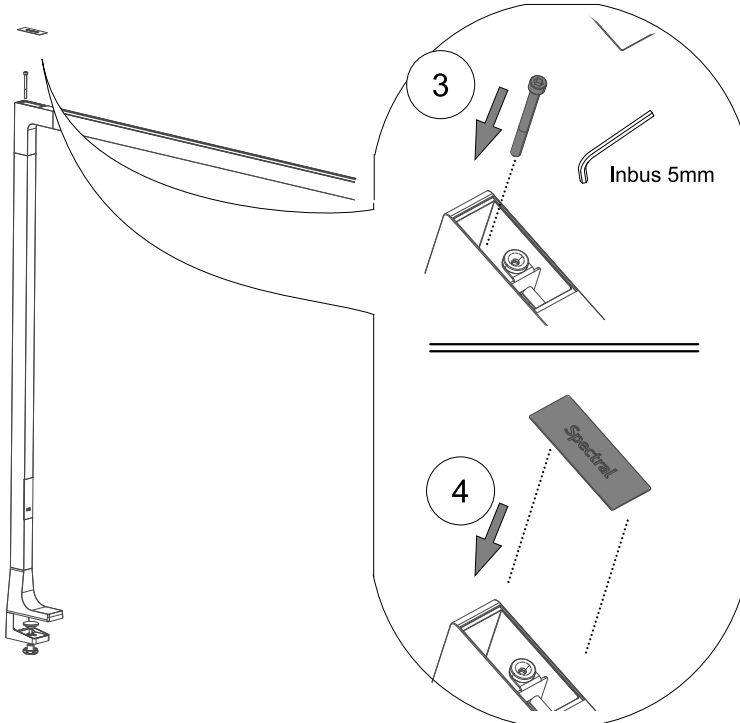

ORTO-T...

ORTO-T...SEN

1 + 2

A - D → 5

ORTO-T...

ORTO-T...SEN

ON/OFF

USB 5V/2A

Spectral

ORTO-T...SEN

2,8m > off

2,8m < on