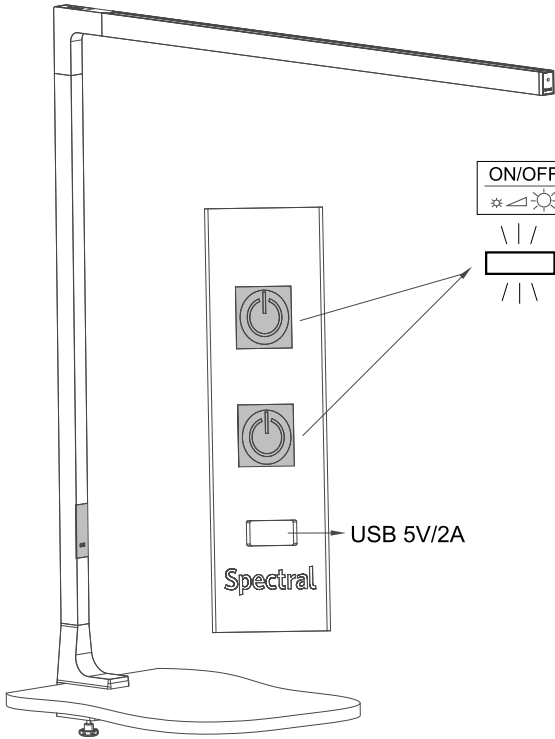

ORTO-T...

ORTO-T...SEN

1 + 2

A - D → 5

ORTO-T...

ORTO-T...SEN

ON/OFF

USB 5V/2A

Spectral

ORTO-T...SEN

2,8m > off

2,8m < on