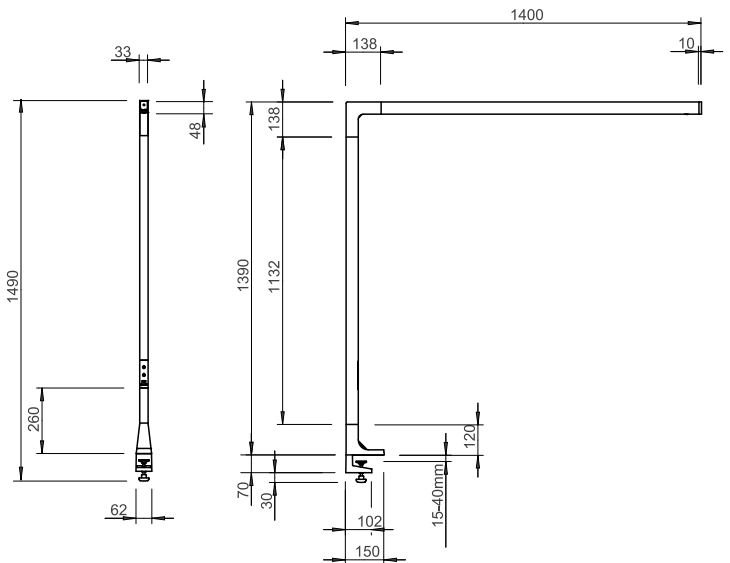

ORTO-T...

ORTO-T...SEN

1 + 2

A - D → 5

ORTO-T...

ORTO-T...SEN

ON/OFF

USB 5V/2A

Spectral

ORTO-T...SEN

2,8m > off

2,8m < on