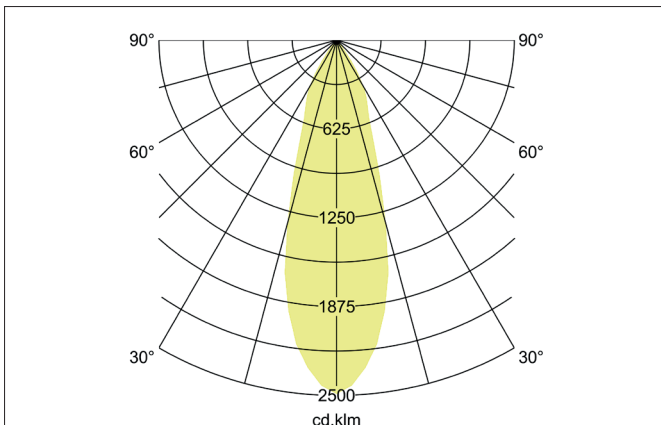

ETMESA-S LED-Einbaudownlightset, IP54, schaltbar
 Artikel-Nr. 38267083

Licht.
 Für Generationen.

Ausschreibungstext
 Quadratisches LED-Einbaudownlightset, IP54, schaltbar, werkzeugloser Deckeneinbau mittels Einbaufedern. Deckenausschnitt Ø 68 mm, Einbautiefe 58 mm, Länge 82 mm, Breite 82 mm, Gewicht 0,278 kg, Reflektor silber mit rotationssymmetrisch tief-breit-strahlender Lichtstärkeverteilung. Optimale Lichtverteilung durch eine Abdeckung Glas transparent. Bemessungslichtstrom 540 lm, Bemessungsleistung 1 x 6 W, Leuchten-Lichtausbeute 90 lm/W, Lichtfarbe warmweiß, ähnlichste Farbtemperatur (CCT) 2.700 K, allgemeiner Farbwiedergabeindex CRI > 80, Gehäusewerkstoff: Aluminium / Glas, Farbe: schwarz, zulässige Umgebungstemperatur (ta): -20 °C - +25 °C, Schutzklasse (EN 61140): II, Schutzart (DIN EN 60529): IP54 bei Einbau in geschlossenen Decken. Mit elektronischem Betriebsgerät, schaltbar.

Artikeldaten	
Artikel-Nr.	38267083
GTIN	4251433919278
Serienname	ETMESA-S
Kurzbeschreibung	LED-Einbaudownlightset, IP54, schaltbar
Material	Aluminium / Glas
Farbe	schwarz
Ausführung der Oberfläche	matt
Form	quadratisch
Einbaudurchmesser	68 mm
Einbautiefe	58 mm
Länge	82 mm
Breite	82 mm
Aufbauhöhe	3 mm
Nettogewicht	0,278 kg

ETMESA-S LED-Einbaudownlightset, IP54, schaltbar

Artikel-Nr. 38267083

Licht.
Für Generationen.

Lichttechnik	
Farbtemperatur	2.700 K
Lichtfarbe	weiß
Lichtaustritt	direkt
Lichtstrom	540 lm/m
Systemeffizienz	90 lm/W
Farbwiedergabe	CRI > 80
Reflektor	hochglänzend
Reflektorfarbe	silber
Abstrahlwinkel	38°
Lichtverteilung	symmetrisch