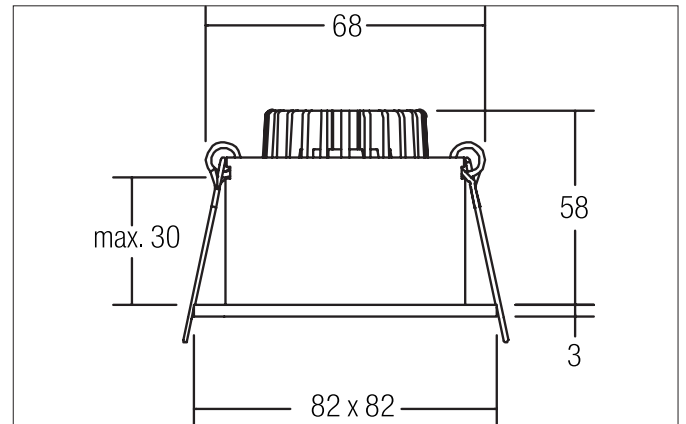

ETMESA-S LED-Einbaudownlightset, IP54, schaltbar
 Artikel-Nr. 38267083

Licht.
 Für Generationen.

Ausschreibungstext
 Quadratisches LED-Einbaudownlightset, IP54, schaltbar, werkzeugloser Deckeneinbau mittels Einbaufedern. Deckenausschnitt Ø 68 mm, Einbautiefe 58 mm, Länge 82 mm, Breite 82 mm, Gewicht 0,278 kg, Reflektor silber mit rotationssymmetrisch tief-breit-strahlender Lichtstärkeverteilung. Optimale Lichtverteilung durch eine Abdeckung Glas transparent. Bemessungslichtstrom 540 lm, Bemessungsleistung 1 x 6 W, Leuchten-Lichtausbeute 90 lm/W, Lichtfarbe warmweiß, ähnlichste Farbtemperatur (CCT) 2.700 K, allgemeiner Farbwiedergabeindex CRI > 80, Gehäusewerkstoff: Aluminium / Glas, Farbe: schwarz, zulässige Umgebungstemperatur (ta): -20 °C - +25 °C, Schutzklasse (EN 61140): II, Schutzart (DIN EN 60529): IP54 bei Einbau in geschlossenen Decken. Mit elektronischem Betriebsgerät, schaltbar.

Artikeldaten	
Artikel-Nr.	38267083
GTIN	4251433919278
Serienname	ETMESA-S
Kurzbeschreibung	LED-Einbaudownlightset, IP54, schaltbar
Material	Aluminium / Glas
Farbe	schwarz
Ausführung der Oberfläche	matt
Form	quadratisch
Einbaudurchmesser	68 mm
Einbautiefe	58 mm
Länge	82 mm
Breite	82 mm
Aufbauhöhe	3 mm
Nettogewicht	0,278 kg

ETMESA-S LED-Einbaudownlightset, IP54, schaltbar

Artikel-Nr. 38267083

Licht.
Für Generationen.

Logistische Daten	
Bruttogewicht	0,305 kg
Länge Verpackung	100 mm
Breite Verpackung	100 mm
Höhe Verpackung	100 mm
Entsorgung am Ende der Lebensdauer	Das Produkt darf nicht mit dem Hausmüll entsorgt werden. Sie sind verpflichtet, solche Elektro-Altgeräte separat zu entsorgen. Informieren Sie sich bitte bei Ihrer Kommune über die Möglichkeiten der geregelten Entsorgung. Mit der getrennten Entsorgung führen Sie die Altgeräte dem Recycling oder anderen Formen der Wiederverwertung zu. Sie helfen damit zu vermeiden, dass u. U. belastende Stoffe in die Umwelt gelangen.