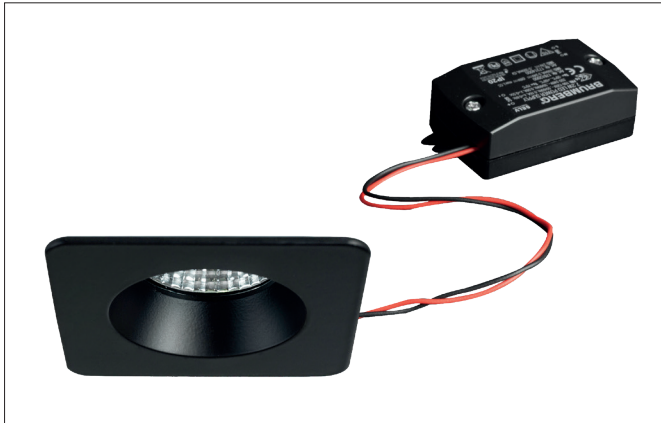

ETMESA-S LED-Einbaudownlightset, IP54, schaltbar
 Artikel-Nr. 38267083

Licht.
 Für Generationen.

Ausschreibungstext
 Quadratisches LED-Einbaudownlightset, IP54, schaltbar, werkzeugloser Deckeneinbau mittels Einbaufedern. Deckenausschnitt Ø 68 mm, Einbautiefe 58 mm, Länge 82 mm, Breite 82 mm, Gewicht 0,278 kg, Reflektor silber mit rotationssymmetrisch tief-breit-strahlender Lichtstärkeverteilung. Optimale Lichtverteilung durch eine Abdeckung Glas transparent. Bemessungslichtstrom 540 lm, Bemessungsleistung 1 x 6 W, Leuchten-Lichtausbeute 90 lm/W, Lichtfarbe warmweiß, ähnlichste Farbtemperatur (CCT) 2.700 K, allgemeiner Farbwiedergabeindex CRI > 80, Gehäusewerkstoff: Aluminium / Glas, Farbe: schwarz, zulässige Umgebungstemperatur (ta): -20 °C - +25 °C, Schutzklasse (EN 61140): II, Schutzart (DIN EN 60529): IP54 bei Einbau in geschlossenen Decken. Mit elektronischem Betriebsgerät, schaltbar.

Artikeldaten	
Artikel-Nr.	38267083
GTIN	4251433919278
Serienname	ETMESA-S
Kurzbeschreibung	LED-Einbaudownlightset, IP54, schaltbar
Material	Aluminium / Glas
Farbe	schwarz
Ausführung der Oberfläche	matt
Form	quadratisch
Einbaudurchmesser	68 mm
Einbautiefe	58 mm
Länge	82 mm
Breite	82 mm
Aufbauhöhe	3 mm
Nettogewicht	0,278 kg

ETMESA-S LED-Einbaudownlightset, IP54, schaltbar

Artikel-Nr. 38267083

Licht.
Für Generationen.

Lichttechnik	
Farbtemperatur	2.700 K
Lichtfarbe	weiß
Lichtaustritt	direkt
Lichtstrom	540 lm/m
Systemeffizienz	90 lm/W
Farbwiedergabe	CRI > 80
Reflektor	hochglänzend
Reflektorfarbe	silber
Abstrahlwinkel	38°
Lichtverteilung	symmetrisch