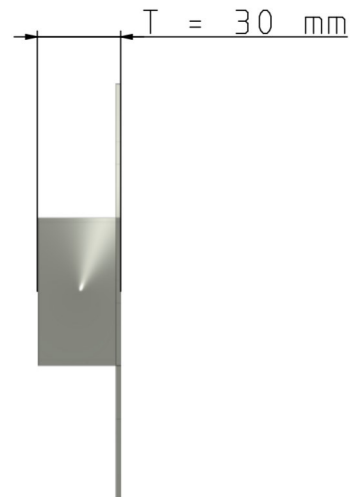

Maßzeichnungen Instafix® BKI Installationskanal

Artikelnummer: IFWK080050w

Instafix® BKI Wandanschlusskragen 80 x 50 x 30 mm, reinweiß
GTIN 4251636715684

Maßzeichnungen:

Einfach. Sicher. Für alle.

Wichmann Brandschutzsysteme GmbH & Co. KG • Siemensstraße 7 • 57439 Attendorn