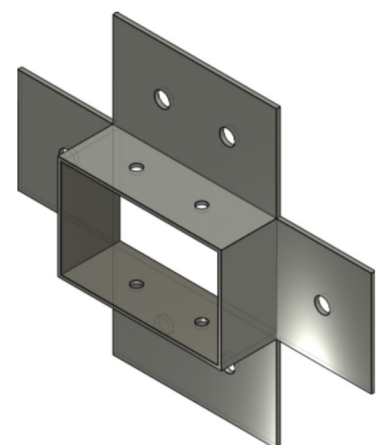

Maßzeichnungen Instafix® BKI Installationskanal

Artikelnummer: IFWK080050w

Instafix® BKI Wandanschlusskragen 80 x 50 x 30 mm, reinweiß
GTIN 4251636715684

Maßzeichnungen:

Einfach. Sicher. Für alle.

Wichmann Brandschutzsysteme GmbH & Co. KG • Siemensstraße 7 • 57439 Attendorn