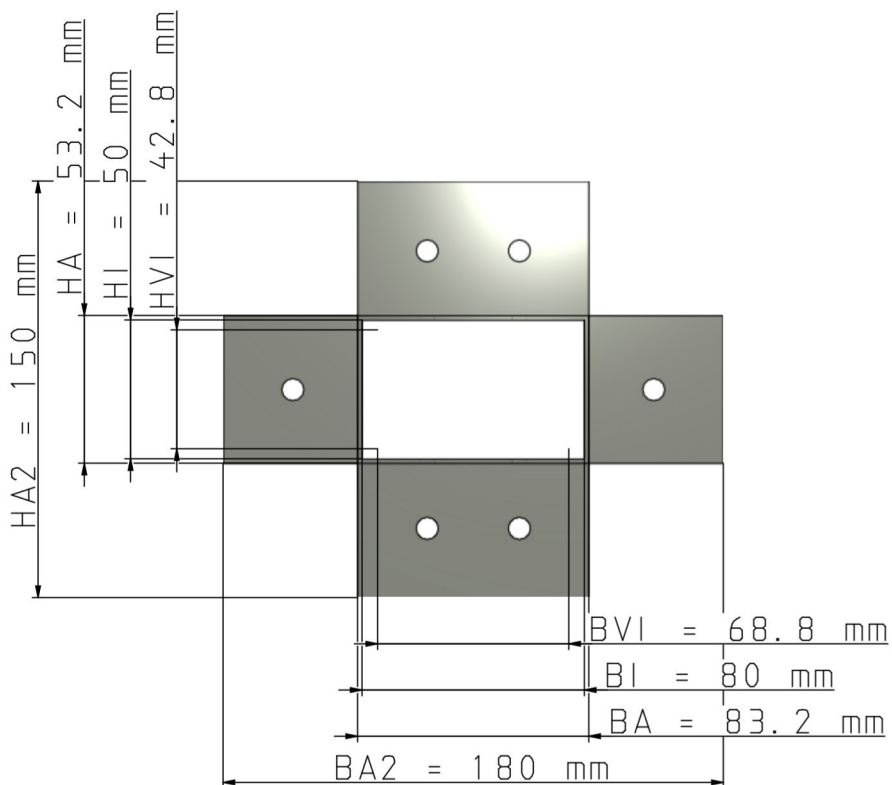

Maßzeichnungen Instafix® BKI Installationskanal

Artikelnummer: IFWK080050w

Instafix® BKI Wandanschlusskragen 80 x 50 x 30 mm, reinweiß
GTIN 4251636715684

Maßzeichnungen:

Einfach. Sicher. Für alle.

Wichmann Brandschutzsysteme GmbH & Co. KG • Siemensstraße 7 • 57439 Attendorn