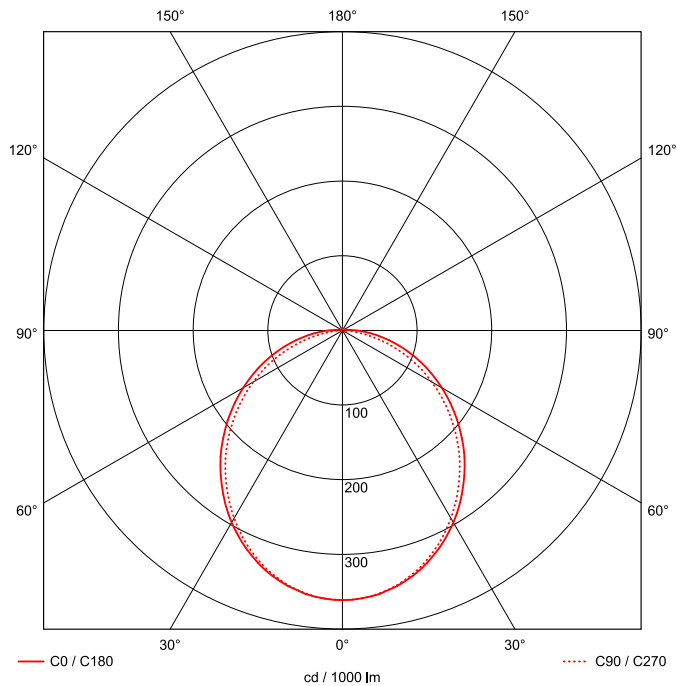

Artikel-Nr: 76731151

Anbauleuchten

Leuchte TROJA G2 1561mm PCO 1x38W 110° 4300lm

Vandalismus geschützte LED Leuchte mit MID-Power LEDs, LED Einheit in der Abdeckung integriert und per PEC System (PRACHT EASY CONNECT) schnell zu montieren. Konverter in Leuchte integriert. Flaches, stabiles Aluminiumgehäuse mit integriertem decken-/wandseitigem Kabelführungskanal, schlagfeste Abdeckung aus opalisiertem Polycarbonat, eingefasst in Aluminium-Rahmenprofil und Endkappen aus Aluminium-Druckguss, weiß, pulverbeschichtet, mit Innensechskant- oder Sicherheits-Verschlusschrauben, umlaufende Silikondichtung, geeignet für Decken- und waagerechte Wandmontage, Eckmontage mit Zubehör möglich. Ein-Mann-Montage mit variablen Befestigungsabständen durch PRACHT-KLAMMER-SYSTEM, die Befestigungsklammern sind nach der Montage der Abdeckung vor unbefugtem Zugriff geschützt. Achtung: PRACHT MANUFAKTUR! Sie benötigen eine andere Lichtfarbe, Gehäusefarbe oder Durchgangsverdrahtung? Besondere Herausforderungen? Kein Problem. Wir bieten individuelle Lösungen für Ihre Anforderungen.

EAN 4018098299219 Energie-Effizienz-Klasse

Statistische
Warennummer 94054099

A++

LEUCHTMITTEL

Leuchtentyp	LED
Anzahl Leuchtmittel/LED-Reihen	1
Farbtemperatur K	4.000
Farbwiedergabeindex	>80
Anzahl LED	240
Farbtoleranz (initial MacAdam)	3