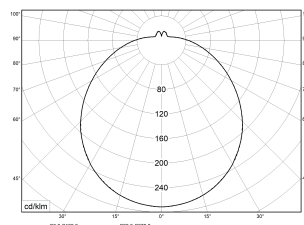

RKF 2 BASIC 3000K 1400lm 15W | Artikelnummer 76103342

PMMA
650°C

IK02

HB

Runde, flache Wand- und Deckenleuchte mit LED-Technik. Gehäuse aus profiliertem, weiß pulverbeschichtetem Stahlblech. Bombierte, glatte Abdeckung aus UV-beständigem PMMA (Acrylglas), opal. Praktische, integrierte, Bajonett-Verschlusstechnik, keine separaten Verschlüsse notwendig. 3-polige Anschlussklemme mit Steckkontakt, Durchschleifen möglich, 2 Kabeleinführungen. Geeignet für die Montage an Wand und Decke oder gependelt mit 3-Punkt-Seilabhängung. Zugelassen für den Einsatz in Innenbereichen.