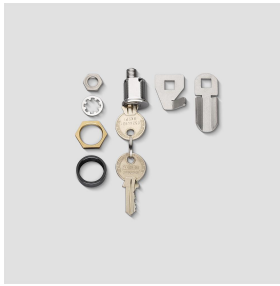

Schloss  
Siedle Steel  
210005076-00

---

## Produktbeschreibung

---

Briefkasten-Schloss Siedle Steel mit 2 Schlüssel für Briefkasten frontseitige Entnahme.

Schloss  
Siedle Steel

210005076

Seite 2

## Zeichnungen / Montage

Schloss  
Siedle Steel  
210005076  
Seite 3

---