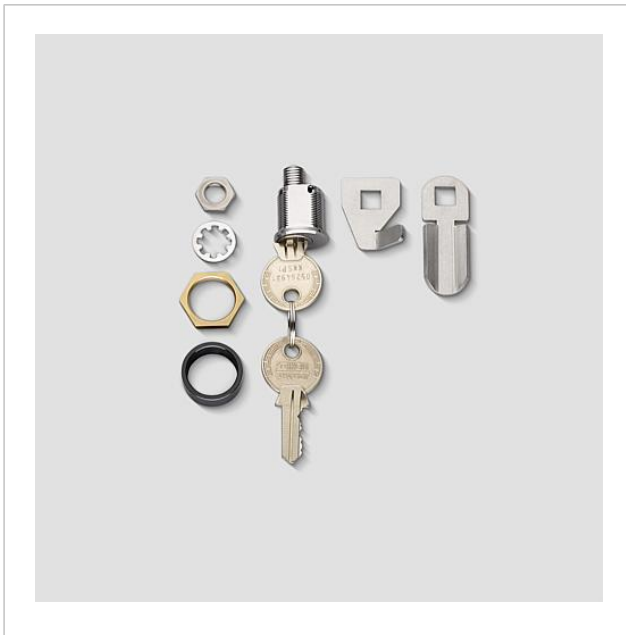

Schloss  
Siedle Steel  
210005076-00

---

## Produktbeschreibung

---

Briefkasten-Schloss Siedle Steel mit 2 Schlüssel für Briefkasten frontseitige Entnahme.

Schloss  
Siedle Steel

210005076

Seite 2

## Zeichnungen / Montage

Schloss  
Siedle Steel  
210005076  
Seite 3

---