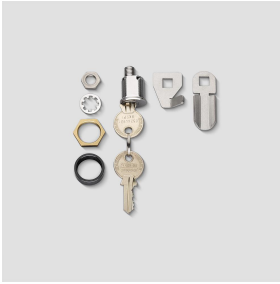

Schloss  
Siedle Steel  
210005076-00

---

## Produktbeschreibung

---

Briefkasten-Schloss Siedle Steel mit 2 Schlüssel für Briefkasten frontseitige Entnahme.

Schloss  
Siedle Steel

210005076

Seite 2

## Zeichnungen / Montage

Schloss  
Siedle Steel  
210005076  
Seite 3

---