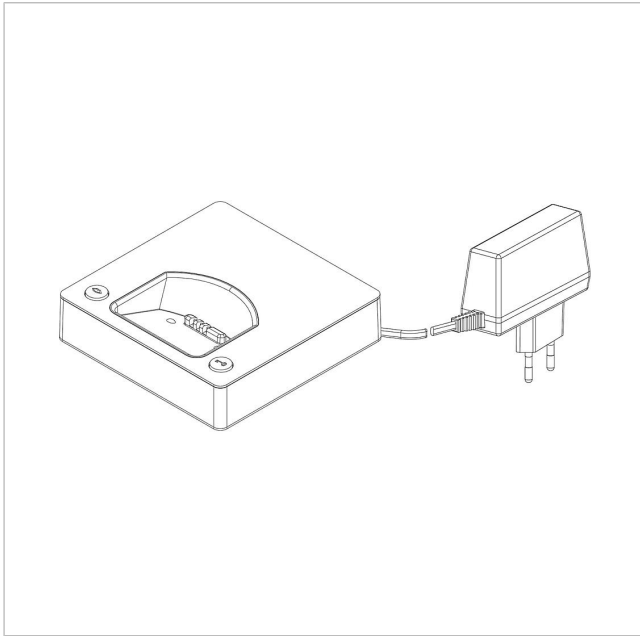

Siedle Scope Ladeschale
mit Netzteil
S/SZM 85x-... EC/S EU

200029911-00

Produktbeschreibung

Siedle Scope Ladeschale mit Netzteil, ermöglicht das Aufladen des Mobilteils an jeder beliebigen Stelle an der die Ladeschale mit Stromnetz Verbindung hat.

Artikelinformationen

Artikel-Bezeichnung	Artikelbeschreibung	Farbe/Material	KG Artikel-Nr.
S/SZM 85x-... EC/S EU	Siedle Scope Ladeschale mit Netzteil	Chrom/Schwarz	E 200029911-00

Siedle Scope Ladeschale
mit Netzteil
S/SZM 85x-... EC/S EU

200029911

Seite 2

Zeichnungen / Montage

Siedle Scope Ladeschale
mit Netzteil
S/SZM 85x-... EC/S EU

200029911

Seite 3

Weitere Dokumente

[REACH und RoHs Konformität](#)