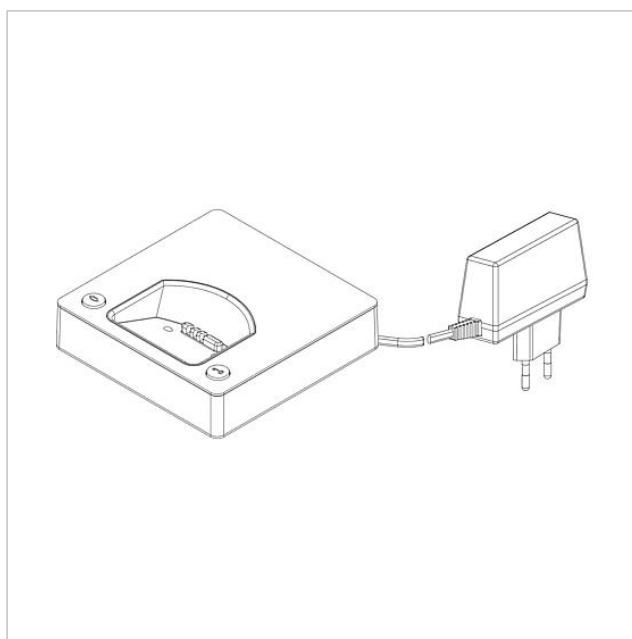

Siedle Scope Ladeschale
mit Netzteil
S/SZM 85x-... EC/S EU

200029911-00

Produktbeschreibung

Siedle Scope Ladeschale mit Netzteil, ermöglicht das Aufladen des Mobilteils an jeder beliebigen Stelle an der die Ladeschale mit Stromnetz Verbindung hat.

Artikelinformationen

Artikel-Bezeichnung	Artikelbeschreibung	Farbe/Material	KG Artikel-Nr.
S/SZM 85x-... EC/S EU	Siedle Scope Ladeschale mit Netzteil	Chrom/Schwarz	E 200029911-00

Siedle Scope Ladeschale
mit Netzteil
S/SZM 85x-... EC/S EU

200029911

Seite 2

Zeichnungen / Montage

Siedle Scope Ladeschale
mit Netzteil
S/SZM 85x-... EC/S EU

200029911

Seite 3

Weitere Dokumente

[REACH und RoHs Konformität](#)