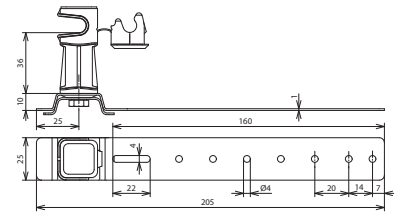

DLH DS 8 H36 L205 BR AL (204 171)

Maßbild DLH DS 8 H36 L205 BR AL

Zum leichten Anformen an die Falze der Dachziegel / Dachsteine, mit Leitungshalter DEHNSnap, lose Leitungsführung.

Typ	DLH DS 8 H36 L205 BR AL
Art.-Nr.	204 171
Werkstoff Dachleitungshalter	Al
Strebenlänge (l1)	205 mm
Bauhöhe Leitungshalter	36 mm
Werkstoff Leitungshalter	Kunststoff
Farbe Leitungshalter	braun ●
Leitungshalter Aufnahme Rd	8 mm
Leitungshalter Modell	DEHNSnap
Leitungsführung	lose
Befestigungsmöglichkeit	zum leichten Anformen an die Falze
Art der Dacheindeckung	Pfannendächer
Innengewinde	M6

Stammdaten

Nettogewicht	38.400 g/st
Zolltarifnummer (Komb. Nomenklatur EU)	85389099
GTIN (EAN)	4013364073708
VPE	50 ST

Änderungen in Form und Technik, bei Maßen, Gewichten und Werkstoffen behalten wir uns im Sinne des Fortschrittes der Technik vor. Die Abbildungen sind unverbindlich.