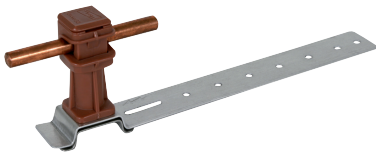

DLH DS 8 H36 L205 BR AL (204 171)

Maßbild DLH DS 8 H36 L205 BR AL

Zum leichten Anformen an die Falze der Dachziegel / Dachsteine, mit Leitungshalter DEHNSnap, lose Leitungsführung.

Typ	DLH DS 8 H36 L205 BR AL
Art.-Nr.	204 171
Werkstoff Dachleitungshalter	Al
Strebenlänge (l1)	205 mm
Bauhöhe Leitungshalter	36 mm
Werkstoff Leitungshalter	Kunststoff
Farbe Leitungshalter	braun ●
Leitungshalter Aufnahme Rd	8 mm
Leitungshalter Modell	DEHNSnap
Leitungsführung	lose
Befestigungsmöglichkeit	zum leichten Anformen an die Falze
Art der Dacheindeckung	Pfannendächer
Innengewinde	M6