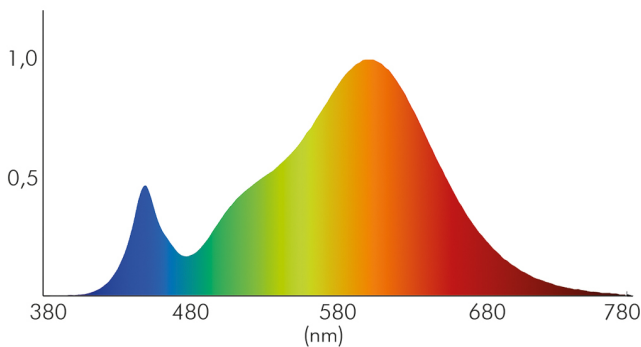

LED Spot 68 FP 6,6W ni.-geb. 830 38° IP65 350mA

LED Spot 68 FP für die Anforderung an den Brandschutz, SMD LED

Farbtemperatur	3000 K
Farbwiedergabeindex Ra	80
Lichtfarbe	warmweiß
Linse	optische Linse
Ausstrahlwinkel	38°
Leuchtmittel	SMD-LED
Gesamtlichtstrom	730 lm
LED Effizienz	102 lm/W
Lichtverteilung	symmetrisch
Farbabstand [McAdam]	4 SDCM
Lichtaustritt	direkt
Farbe steuerbar (RGB)	nein
Farblich abstimmbare Lichtquelle	nein
Lebensdauer	40.000 h (L70 B50)

Spektrale Strahlungsverteilung (250..800 nm) - Diagramm

ELEKTRISCHE EIGENSCHAFTEN

Vernetzte Lichtquelle [CLS]	nein
Nennstrom der Leuchte	350 mA
Leistungsaufnahme im Bereitschaftszustand [Psb]	0 W
Direkt an die Netzspannung [MLS]/Nicht direkt an die Netzspannung angeschlossen [NMLS]	NMLS
Kabelquerschnitt [Leuchte]	0,34 mm²
Leiteranzahl	2
Kabellänge [Leuchte]	10 cm
Konstantstrom	350 mA

Stand:
01.02.2022
14:18:00