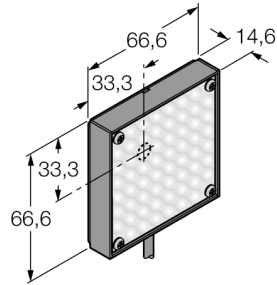

**Bildverarbeitung
Flächenleuchte
LEDBA62X62W**

- Ausleuchtung im Nahbereich
- Lichtintensität regelbar
- Schutzart: IP20
- Farbe: Blau
- Spannungsversorgung: 24 VDC
- Kabel, 2m

Anschlussbild

Typenbezeichnung	LEDBA62X62W
Ident-Nr.	3073805
Einsatzzweck	Bildverarbeitung
Funktion	Flächenleuchte
Bauform	Quader
Abmessungen	66.7 x 66.7 x 14.7 mm
Gehäusewerkstoff	Metall
Fensterwerkstoff	Kunststoff, klar
Elektrischer Anschluss	Kabel, Dreidraht
Leitungslänge	2 m
LED-Lebensdauer (L70)	10000 h
Schutzart	IP40
Umgebungstemperatur	0...+50 °C
Zulassungen	CE, cULus listed
Betriebsspannung	24...200 VDC
DC Bemessungsbetriebsstrom	≤ 200 mA
Lichtart	Blau
Wellenlänge	465...485nm

Funktionsprinzip

Flächenleuchten eignen sich hervorragend für eine gleichmäßige Ausleuchtung in einem konzentrierten Bereich.