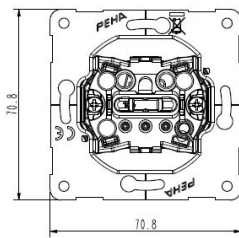

**Kontroll Ausschalter 2polig UP  
Steckklemmen**

**PRODUKT DATENBLATT**

Anzahl der Betätigungswippen	1
Schaltstrom für Leuchtstofflampen	6AX
Nennspannung	250V
Bedienungsart	Wippe/Taste
Montageart	Unterputz
Werkstoff	sonstige
Oberfläche	unbehandelt
Farbe	sonstige
Geeignet für Schutzart (IP)	IP20

**Kontroll Ausschalter 2polig UP  
Steckklemmen**

Wippschalter mit Kontroll-Licht  
für alle Unterputz-Programme 10 A 250 V~  
Ausschalter 2-polig

Bestellnummer	Artikelnummer	EAN
00191211	D 512 GLK	4010105191219