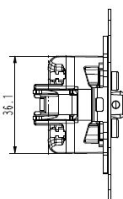

**Kontroll Ausschalter 2polig UP  
Steckklemmen**

Wippschalter mit Kontroll-Licht  
für alle Unterputz-Programme 10 A 250 V~  
Ausschalter 2-polig

Bestellnummer	Artikelnummer	EAN
00191211	D 512 GLK	4010105191219