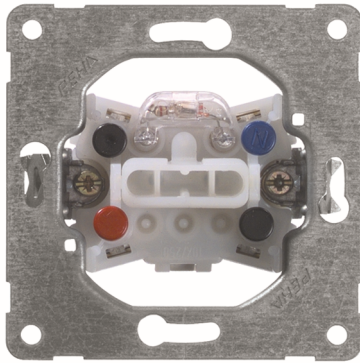

**Kontroll Ausschalter 2polig UP  
Steckklemmen**

**PRODUKT DATENBLATT**

Anzahl der Betätigungswippen	1
Schaltstrom für Leuchtstofflampen	6AX
Nennspannung	250V
Bedienungsart	Wippe/Taste
Montageart	Unterputz
Werkstoff	sonstige
Oberfläche	unbehandelt
Farbe	sonstige
Geeignet für Schutzart (IP)	IP20

**Kontroll Ausschalter 2polig UP  
Steckklemmen**

Wippschalter mit Kontroll-Licht  
für alle Unterputz-Programme 10 A 250 V~  
Ausschalter 2-polig

Bestellnummer	Artikelnummer	EAN
00191211	D 512 GLK	4010105191219