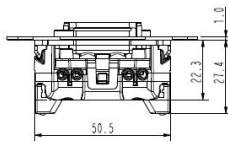

**Kontroll Ausschalter 2polig UP  
Steckklemmen**

**PRODUKT DATENBLATT**

Anzahl der Betätigungswippen	1
Schaltstrom für Leuchtstofflampen	6AX
Nennspannung	250V
Bedienungsart	Wippe/Taste
Montageart	Unterputz
Werkstoff	sonstige
Oberfläche	unbehandelt
Farbe	sonstige
Geeignet für Schutzart (IP)	IP20

**Kontroll Ausschalter 2polig UP  
Steckklemmen**

Wippschalter mit Kontroll-Licht  
für alle Unterputz-Programme 10 A 250 V~  
Ausschalter 2-polig

Bestellnummer	Artikelnummer	EAN
00191211	D 512 GLK	4010105191219