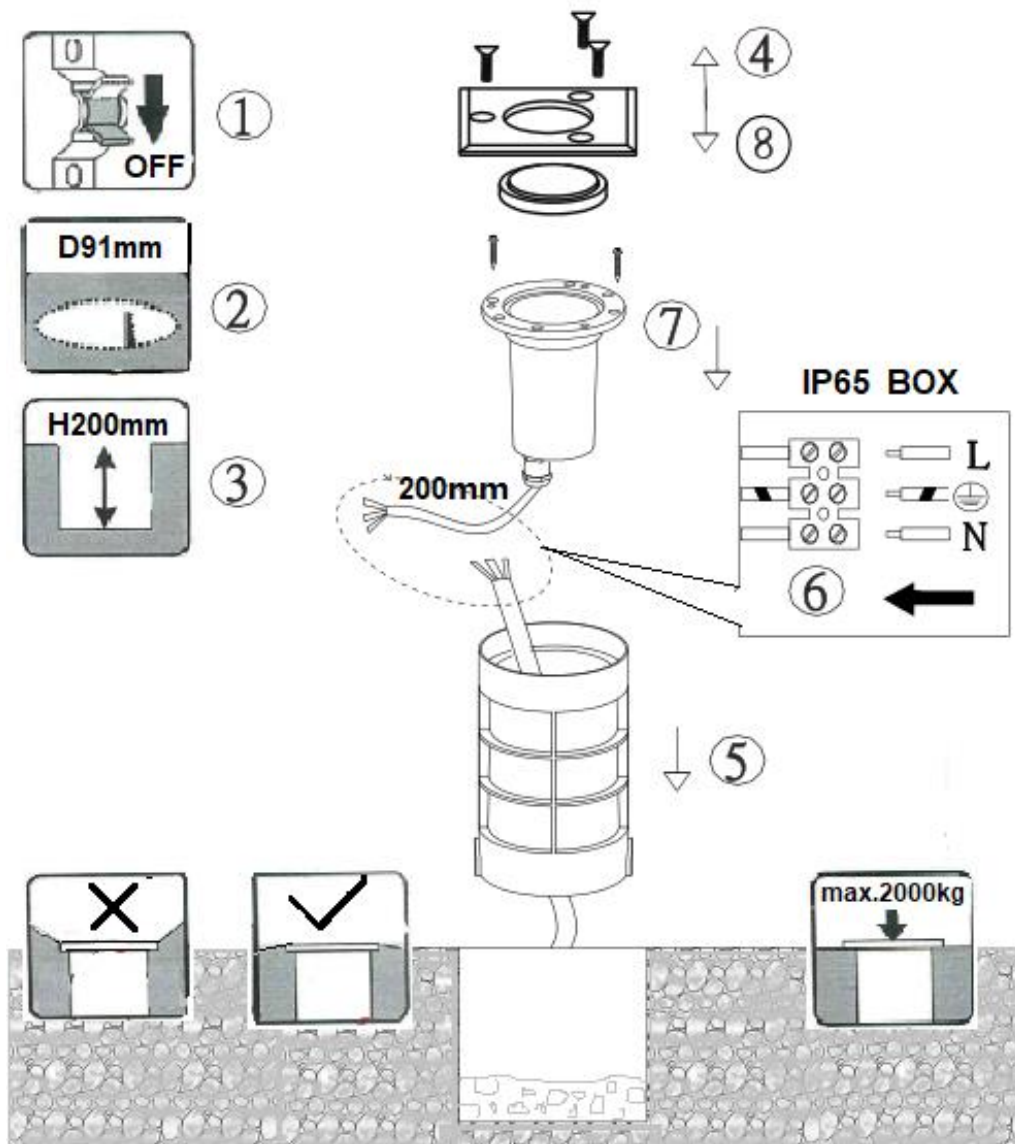

(SR) UPOZORENJE!

Prije početka montaže, pažljivo pročitajte sigurnosne upute!

230V~50Hz, LED 3W

trio-lighting.com/
 821669107