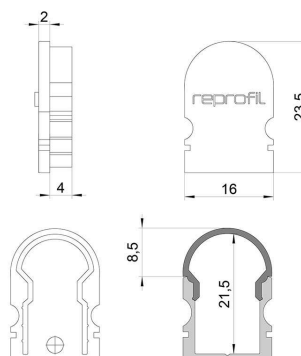

Artikel Nr.: 979522

Endkappe R-AU-02-10 Set 2 Stk passend für

Charakteristik

Material	Kunststoff
Farbe	Schwarz
Optik	

Abmessungen und Gewicht

Länge	16 mm
Breite	6 mm
Höhe	23,5 mm
Durchmesser	
Gewicht	2 g

Montage

Befestigungsmöglichkeiten

Artikel Nr.: 979522

End Cap R-AU-02-10 Set 2 pcs suitable for

Characteristics

Material	plastic
Color	black
Optic	

Dimensions & Weight

Length	16 mm
Width	6 mm
Height	23,5 mm
Diameter	
Product Weight	2 g

Mounting

Mounting Options