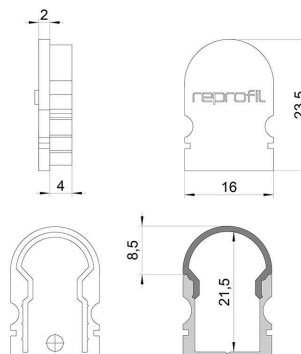

Artikel Nr.: 979522

Endkappe R-AU-02-10 Set 2 Stk passend für

Charakteristik

Material	Kunststoff
Farbe	Schwarz
Optik	

Abmessungen und Gewicht

Länge	16 mm
Breite	6 mm
Höhe	23,5 mm
Durchmesser	
Gewicht	2 g

Montage

Befestigungsmöglichkeiten

Artikel Nr.: 979522

End Cap R-AU-02-10 Set 2 pcs suitable for

Characteristics

Material	plastic
Color	black
Optic	

Dimensions & Weight

Length	16 mm
Width	6 mm
Height	23,5 mm
Diameter	
Product Weight	2 g

Mounting

Mounting Options