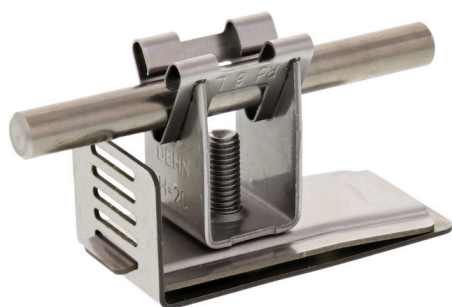

NEU DLH DG 8 H20 KB2.8 KU V2A (206 379)

Abbildung unverbindlich

Typ	DLH DG 8 H20 KB2.8 KU V2A
Art.-Nr.	206 379 <small>NEU</small>
Werkstoff Dachleitungshalter	NIRO
Klemmbereich	2-8 mm
Bauhöhe Leitungshalter	20 mm
Werkstoff Leitungshalter	NIRO
Leitungshalter Aufnahme Rd	8 mm
Leitungshalter Modell	DEHNgrip
Innengewinde	M6
Leitungsführung	lose
Art der Dacheindeckung	Aluminium Dachschindeln, PREFA Dachsysteme, Bitumen-, Holz- und Steinschindeln
Befestigungsmöglichkeit	Unterklemmen
Normenbezug	DIN EN 62561-4
Gewicht	56 g
Zolltarifnummer (Komb. Nomenklatur EU)	85389099
GTIN (EAN)	4013364430983
VPE	50 Stk.