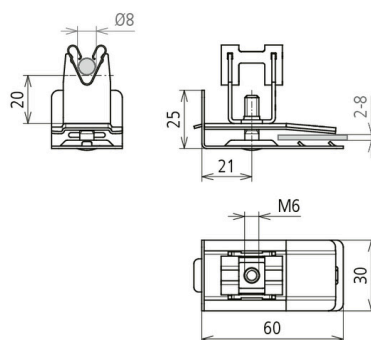

NEU DLH DG 8 H20 KB2.8 KU V2A (206 379)

Abbildung unverbindlich

Typ	DLH DG 8 H20 KB2.8 KU V2A
Art.-Nr.	206 379 <small>NEU</small>
Werkstoff Dachleitungshalter	NIRO
Klemmbereich	2-8 mm
Bauhöhe Leitungshalter	20 mm
Werkstoff Leitungshalter	NIRO
Leitungshalter Aufnahme Rd	8 mm
Leitungshalter Modell	DEHNgrip
Innengewinde	M6
Leitungsführung	lose
Art der Dacheindeckung	Aluminium Dachschindeln, PREFA Dachsysteme, Bitumen-, Holz- und Steinschindeln
Befestigungsmöglichkeit	Unterklemmen
Normenbezug	DIN EN 62561-4
Gewicht	56 g
Zolltarifnummer (Komb. Nomenklatur EU)	85389099
GTIN (EAN)	4013364430983
VPE	50 Stk.

Änderungen in Form und Technik, bei Maßen, Gewichten und Werkstoffen behalten wir uns im Sinne des Fortschrittes der Technik vor. Die Abbildungen sind unverbindlich.