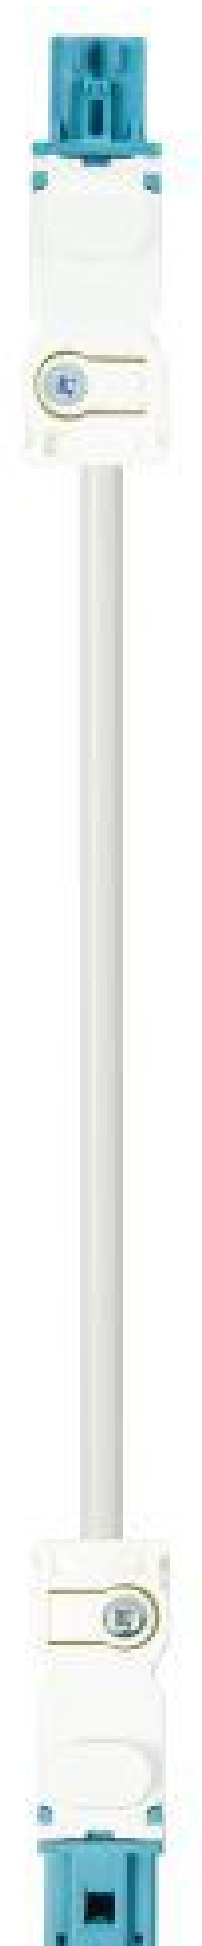

Produktdatenblatt

Art. Nr. 91.222.1060.9

**Konfektionierte Leitung GST15I2KSBS 15HW
10PB01**

GST15i2 Verbindungsleitung Buchse - Stecker, Länge 1,0 m, 2-polig, Kodierung nicht SELV 250 V, 6 A, Kodierfarbe pastellblau, Zugentlastungsfarbe weiß, Leitungsfarbe weiß, Leiterquerschnitt 1,5 mm², Kabeltyp H05Z1Z1-F, Brandklasse: Eca

Art. Nr.	91.222.1060.9
EAN	4015573924871
Bestelleinheit	100 Stück

Zulassungen

Technische Daten

Allgemein

Bemessungsstrom	6 A
Bemessungsspannung	250 V
Bemessungsstoßspannung	4 kV
Verschmutzungsgrad	2
Mechanische Codierung Code	ja
Verriegelbar	selbstverriegelnd (mit Werkzeug lösbar)
Codierfarbe / Kontakteinsatz	pastellblau
Polkennzeichnung	D1, D2
Gehäusefarbe mit Zugentlastung	weiß

Ausführung

Leiter-Nennquerschnitt	1,5 mm ²
Schutzart (IP)	IP20
Typ der Leitung	H05Z1Z1-F
Farbe der Leitung	weiß
Kabeldurchmesser max.	7,5 mm
Leitungsart	Buchse - Stecker
Art der konfektionierten Leitung	Verbindungsleitung
Ausführung Seite 1	GST15i2 Buchse
Ausführung Seite 2	GST15i2 Stecker